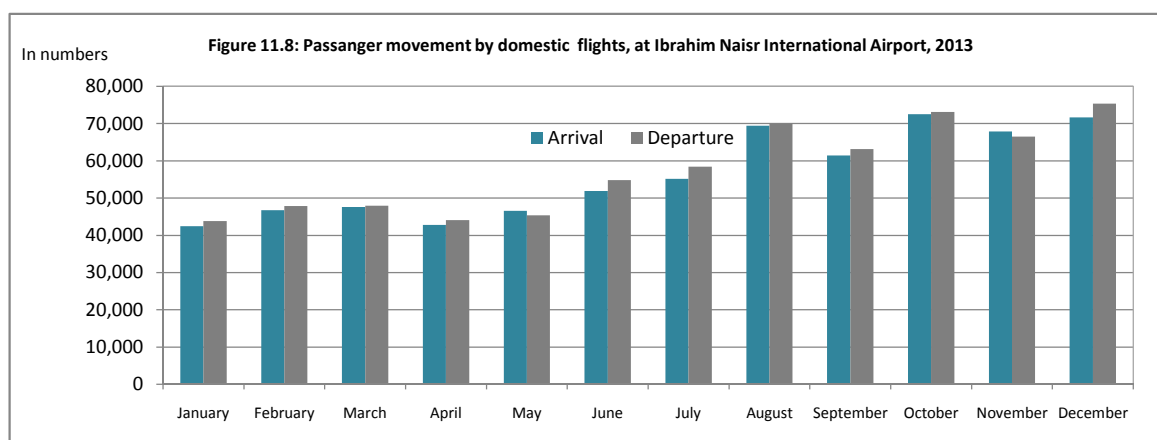

مجموعہ 11.14: دسمبر 2013ء تک ہانیمآدھو بین الاقوامی ہوائی اڈے پر ماہانہ مسافر کی آمد و رفت کی تفصیلات، 2013

Table 11.14 : PASSENGER MOVEMENT AT HANIMAADHOO INTERNATIONAL AIRPORT BY MONTH, 2013

Month	International Flights		Domestic Flights		کل
	Arrival	Departure	Arrival	Departure	
Total	1,979	2,109	40,401	40,559	42,480
January	0	0	3,720	3,814	7,534
February	143	170	3,614	3,460	7,387
March	293	288	3,548	3,513	7,642
April	263	171	2,786	2,866	5,920
May	182	238	2,877	2,914	6,201
June	282	213	2,950	3,053	6,545
July	104	50	2,201	2,143	4,548
August	93	118	3,246	3,413	6,857
September	97	99	3,280	3,335	6,711
October	151	142	3,955	3,839	8,145
November	109	472	3,755	3,871	8,207
December	262	148	4,469	4,338	8,809

Source: Civil Aviation Authority

منبع: مدنی ہوائی اڈے کی اتھارٹی

Figure 11.9: Passenger arrivals by international and domestic flights, at Ibrahim Nasir International Airport, 2013