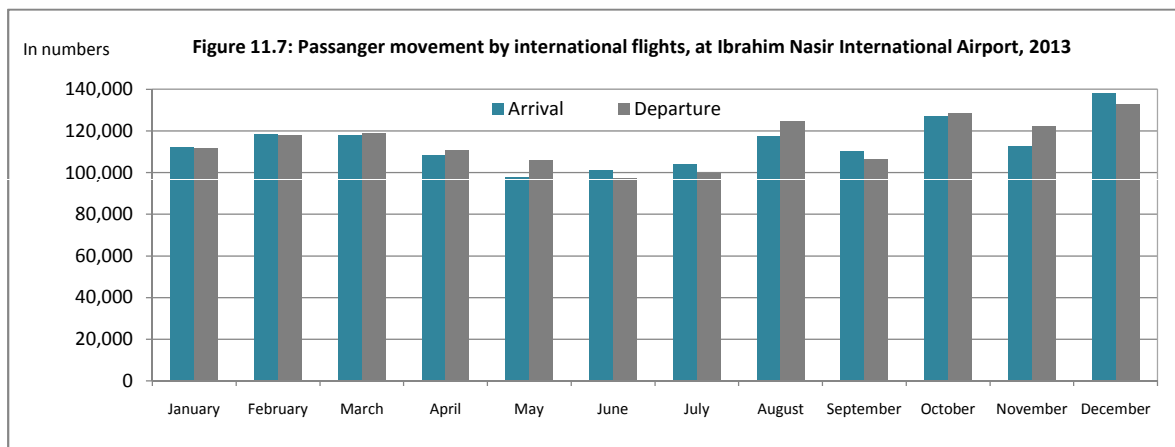

مجموعہ 11.14: دسمبر 2013ء تک ہانیمآدھو بین الاقوامی ہوائی اڈے پر ماہانہ مسافر کی آمد و رفت کی تفصیلات، 2013

Table 11.14 : PASSENGER MOVEMENT AT HANIMAADHOO INTERNATIONAL AIRPORT BY MONTH, 2013

Month	International Flights		Domestic Flights		کل
	Arrival	Departure	Arrival	Departure	
Total	1,979	2,109	40,401	40,559	42,480
January	0	0	3,720	3,814	7,534
February	143	170	3,614	3,460	7,387
March	293	288	3,548	3,513	7,642
April	263	171	2,786	2,866	5,920
May	182	238	2,877	2,914	6,201
June	282	213	2,950	3,053	6,545
July	104	50	2,201	2,143	4,548
August	93	118	3,246	3,413	6,857
September	97	99	3,280	3,335	6,711
October	151	142	3,955	3,839	8,145
November	109	472	3,755	3,871	8,207
December	262	148	4,469	4,338	8,809

Source: Civil Aviation Authority

منبع: مدنی ہوائی اڈے کی اتھارٹی

Figure 11.9: Passenger arrivals by international and domestic flights, at Ibrahim Nasir International Airport, 2013