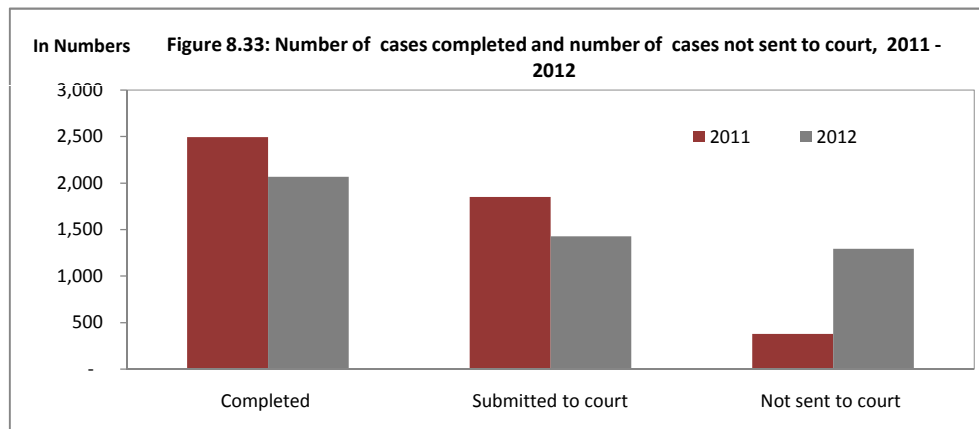

8.25: 2012 - 2011 ڀرپڻ ۾ ڏنل ڪيسن جو انگ ۽ ڪيسن جو ختم ٿيڻ جو انگ

TABLE 8.25: NUMBER OF CASES SUBMITTED AND COMPLETED, 2011 - 2012

Details	2011	2012	% share 2012	ڄاڻو
Total Number of cases	2,874	3,362	100	ڪيسن جو ڪل انگ
Number of cases completed by PG office	2,495	2,069	62	ڄاڻو ڪيل ڪيسن جو انگ
Submitted to courts	1,850	1,429	43	ڪورٽن ۾ ڏنل ڪيسن جو انگ
<i>send back to resend again</i>	354	334	10	ٻيهر ڏيڻ لاءِ واپس ڏنل ڪيسن جو انگ
<i>send back due to no evidence</i>	291	284	8	ڪو به ثبوت ناهي ٿيڻ ڪري واپس ڏنل ڪيسن جو انگ
<i>send back due to other reasons</i>	0	22	1	ٻين سببن ڪري واپس ڏنل ڪيسن جو انگ
Number of cases not sent to court	379	1,293	38	ڪورٽ ۾ نه ڏنل ڪيسن جو انگ

Source: Prosecutor General's office

ڄاڻو ڪيل ڪيسن جو انگ ۽ ڪيسن جو ختم ٿيڻ جو انگ

Figure 8.34: Number of cases completed by PG Office, 2012