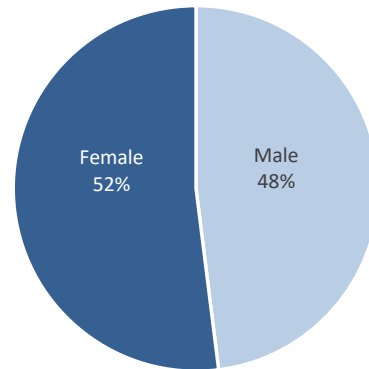

مہینہ وار آمد: 10.8: بی سیکسز کے ذریعہ آمدیوں کی تعداد (مئی 2015 - 2017)

TABLE 10.8: MONTHLY ARRIVAL OF TOURISTS BY SEX, 2015 - 2017

	مجموعی	جنوری	فروری	مارچ	اپریل	مئی	جون	جولائی	اگست	ستمبر	اکتوبر	نومبر	دسمبر	
	Total	Jan	Feb	Mar	Apr	May	Jun	Jul	Aug	Sep	Oct	Nov	Dec	
<b>2015</b>														<b>2015</b>
Total	1,234,248	97,073	120,468	112,427	102,242	95,389	81,506	104,517	110,144	95,511	105,498	90,218	119,255	مجموعی
Male	598,458	47,173	57,866	54,087	49,321	46,353	39,330	49,602	53,154	46,533	52,055	44,453	58,531	مرد
Female	635,790	49,900	62,602	58,340	52,921	49,036	42,176	54,915	56,990	48,978	53,443	45,765	60,724	سائیں
<b>2016</b>														<b>2016</b>
Total	1,286,135	108,396	120,639	115,131	103,493	93,228	79,034	110,432	112,282	101,909	117,489	104,572	119,530	مجموعی
Male	623,657	52,580	58,245	55,809	49,741	45,523	37,767	52,833	53,869	49,635	58,020	51,192	58,443	مرد
Female	662,478	55,816	62,394	59,322	53,752	47,705	41,267	57,599	58,413	52,274	59,469	53,380	61,087	سائیں
<b>2017</b>														<b>2017</b>
Total	1,389,542	125,336	121,052	112,665	119,774	93,491	85,222	113,175	121,310	105,984	127,986	120,506	143,041	مجموعی
Male	667,286	60,242	58,195	54,157	57,109	45,177	40,579	54,239	57,649	51,284	61,740	57,934	68,981	مرد
Female	722,256	65,094	62,857	58,508	62,665	48,314	44,643	58,936	63,661	54,700	66,246	62,572	74,060	سائیں

Note: 2015 revised

Source: Ministry of Tourism

نوٹ: 2015 میں ترمیم کی گئی ہے  
ذرائع: وزارتِ سیاحت

**Figure 10.12: Percentage of tourist arrival by sex, 2017**

**Figure 10.13: Tourist arrival by sex, 2015 - 2017**