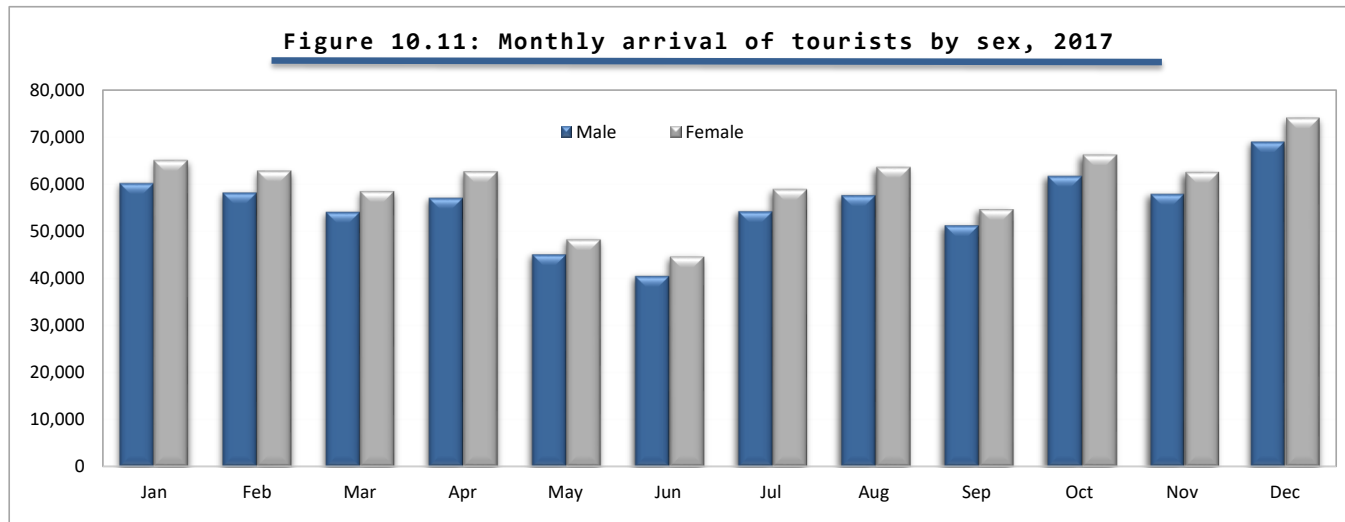

مہینہ وار آمد: 10.8: بی سیکسز کے ذریعہ آمدیوں کی تعداد (مئی 2015 - 2017)

TABLE 10.8: MONTHLY ARRIVAL OF TOURISTS BY SEX, 2015 - 2017

	مجموعی	جنوری	فروری	مارچ	اپریل	مئی	جون	جولائی	اگست	ستمبر	اکتوبر	نومبر	دسمبر	
	Total	Jan	Feb	Mar	Apr	May	Jun	Jul	Aug	Sep	Oct	Nov	Dec	
<b>2015</b>														<b>2015</b>
Total	1,234,248	97,073	120,468	112,427	102,242	95,389	81,506	104,517	110,144	95,511	105,498	90,218	119,255	مجموعی
Male	598,458	47,173	57,866	54,087	49,321	46,353	39,330	49,602	53,154	46,533	52,055	44,453	58,531	مرد
Female	635,790	49,900	62,602	58,340	52,921	49,036	42,176	54,915	56,990	48,978	53,443	45,765	60,724	سائیں
<b>2016</b>														<b>2016</b>
Total	1,286,135	108,396	120,639	115,131	103,493	93,228	79,034	110,432	112,282	101,909	117,489	104,572	119,530	مجموعی
Male	623,657	52,580	58,245	55,809	49,741	45,523	37,767	52,833	53,869	49,635	58,020	51,192	58,443	مرد
Female	662,478	55,816	62,394	59,322	53,752	47,705	41,267	57,599	58,413	52,274	59,469	53,380	61,087	سائیں
<b>2017</b>														<b>2017</b>
Total	1,389,542	125,336	121,052	112,665	119,774	93,491	85,222	113,175	121,310	105,984	127,986	120,506	143,041	مجموعی
Male	667,286	60,242	58,195	54,157	57,109	45,177	40,579	54,239	57,649	51,284	61,740	57,934	68,981	مرد
Female	722,256	65,094	62,857	58,508	62,665	48,314	44,643	58,936	63,661	54,700	66,246	62,572	74,060	سائیں

Note: 2015 revised

Source: Ministry of Tourism

نوٹ: 2015 میں ترمیم کی گئی ہے  
ذرائع: وزارتِ سیاحت

**Figure 10.12: Percentage of tourist arrival by sex, 2017**

**Figure 10.13: Tourist arrival by sex, 2015 - 2017**