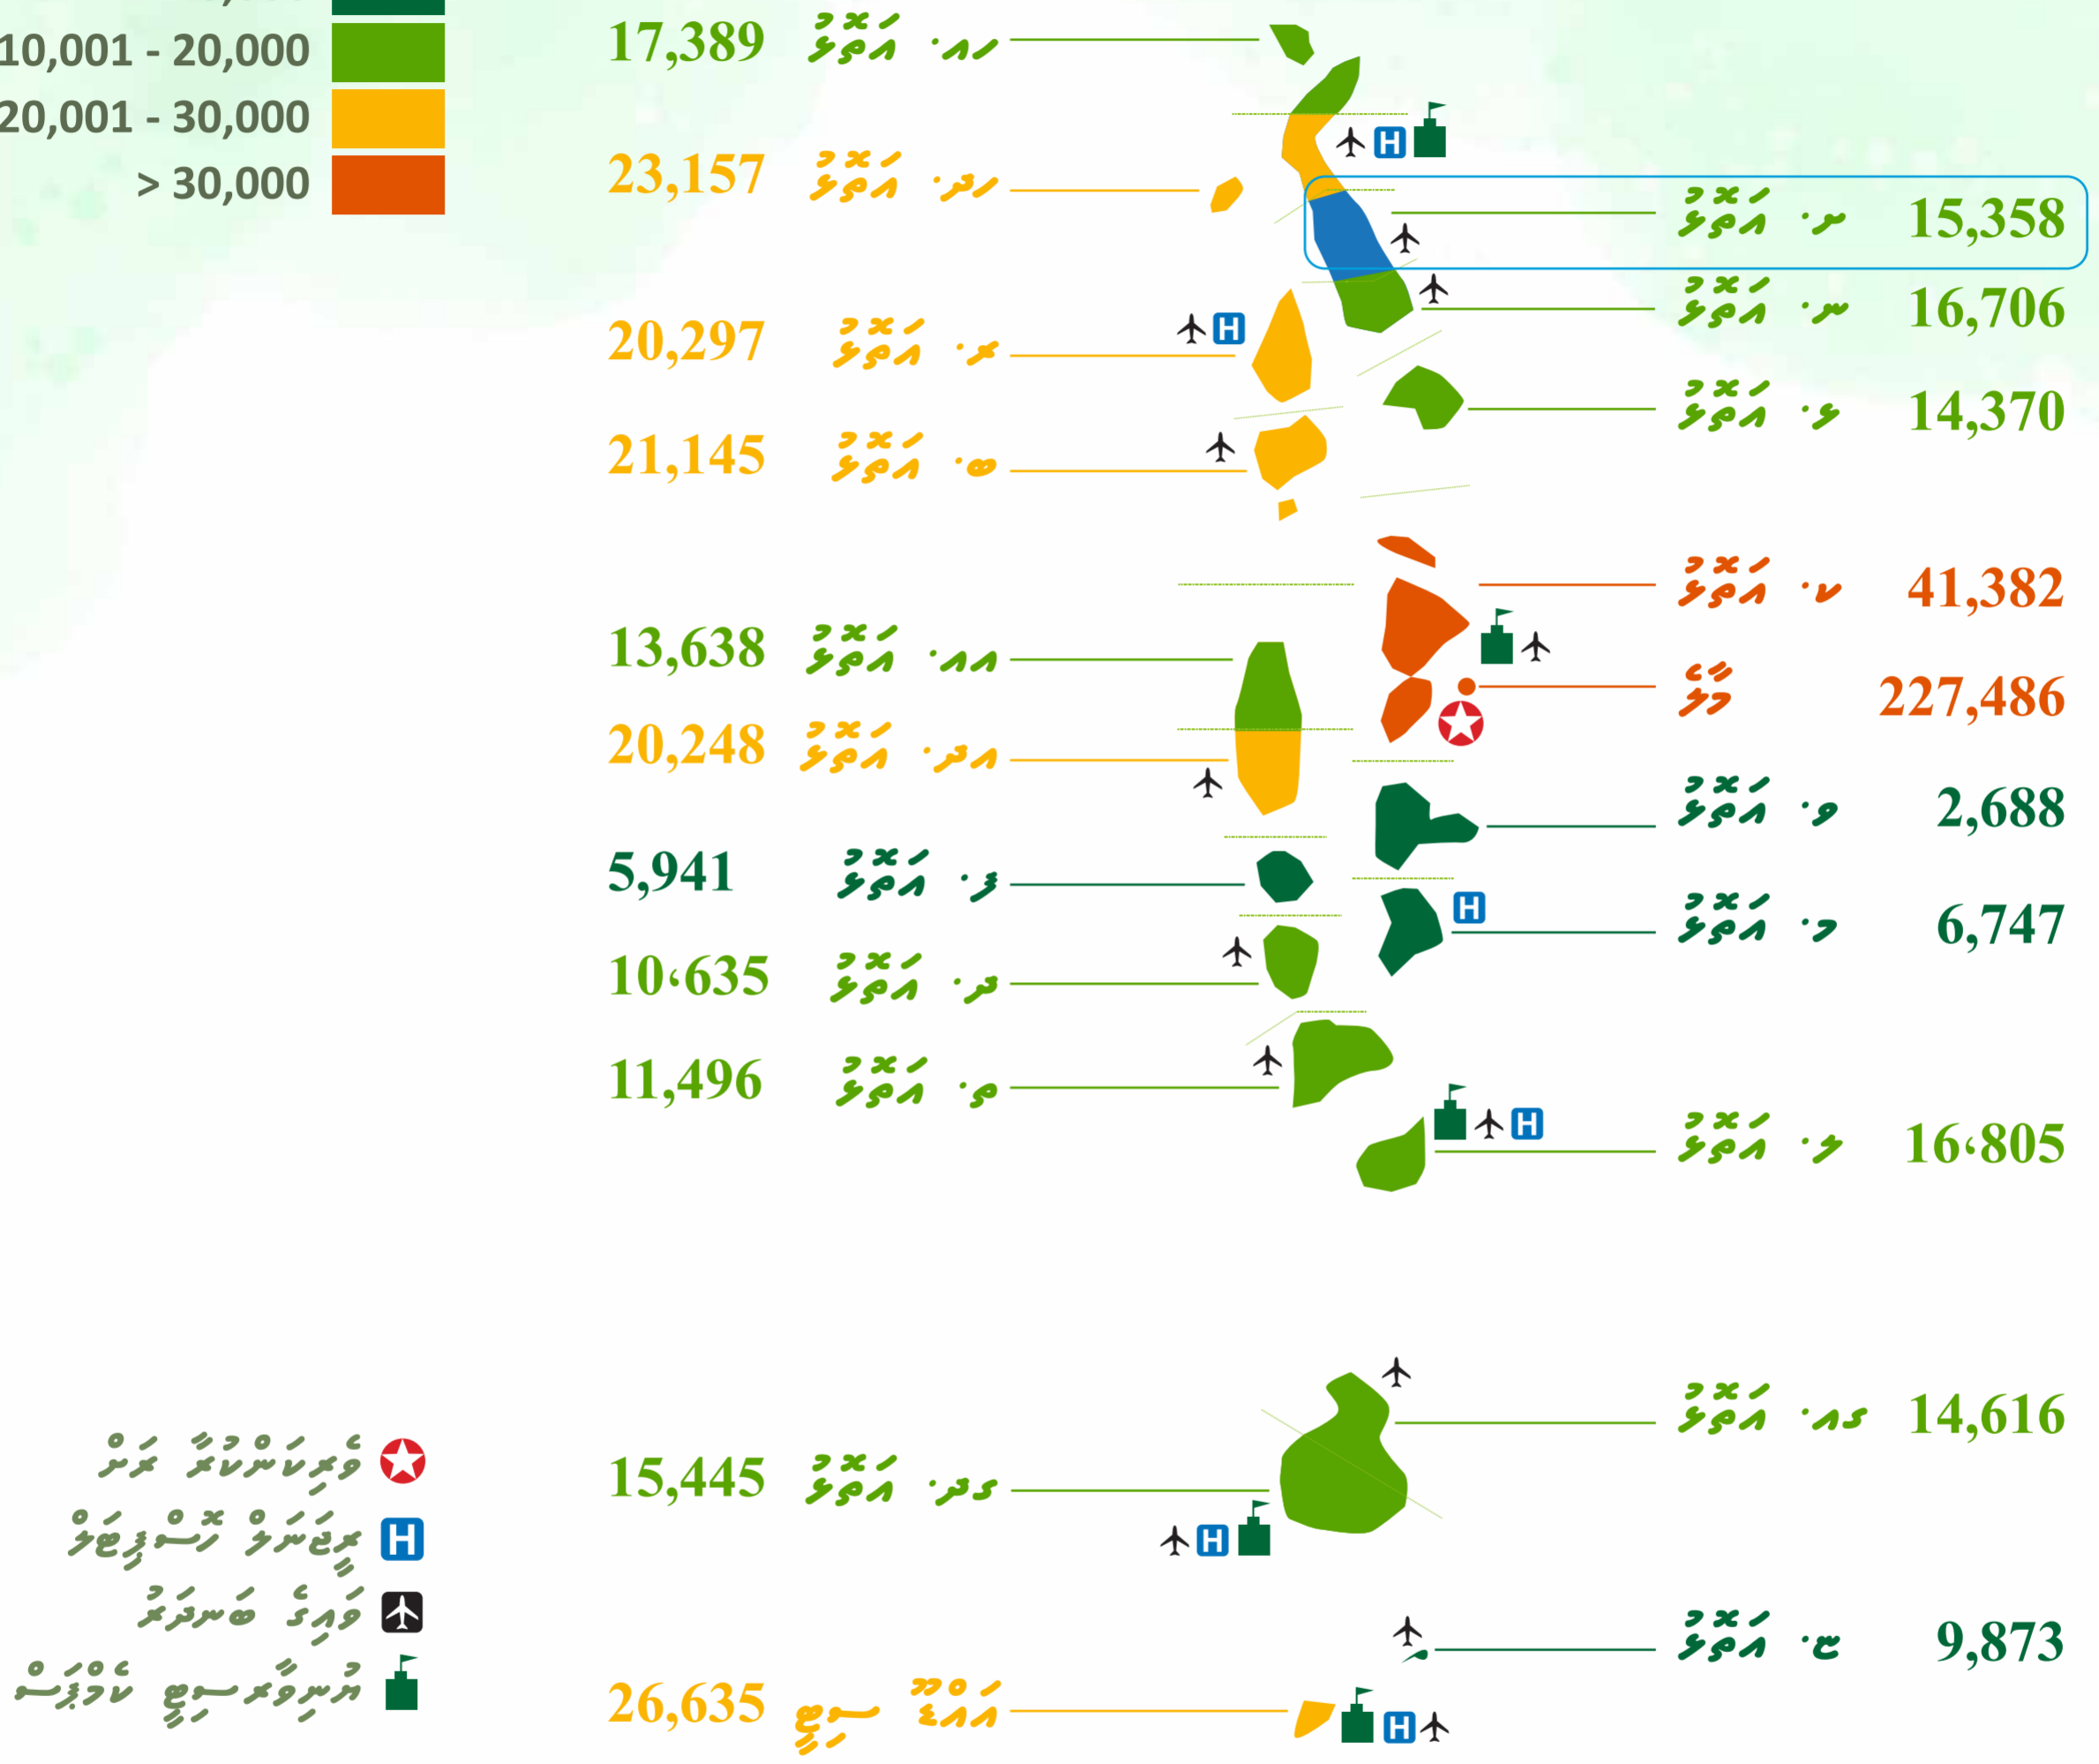

# 2020 жылғы қыркүйек айының демографиялық статистикасы

2020 жылғы қыркүйек айының демографиялық статистикасына қатысты 2020 жылғы қыркүйек айының демографиялық статистикасына қатысты 40.8% өсімі және 2.8% өсімі бар.

# 20.10.2020 20.10.2020 20.10.2020

2.8% 15,358 14 15.5%

# דו"ח סדרת בדיקות (סר. אשד) - מדינת ישראל

מ.ר. אשד - מדינת ישראל. דו"ח סדרת בדיקות (סר. אשד) - מדינת ישראל. דו"ח סדרת בדיקות (סר. אשד) - מדינת ישראל. דו"ח סדרת בדיקות (סר. אשד) - מדינת ישראל. דו"ח סדרת בדיקות (סר. אשד) - מדינת ישראל.

# 20.10.2020 20.10.2020 20.10.2020

20.10.2020  
 20.10.2020  
 20.10.2020