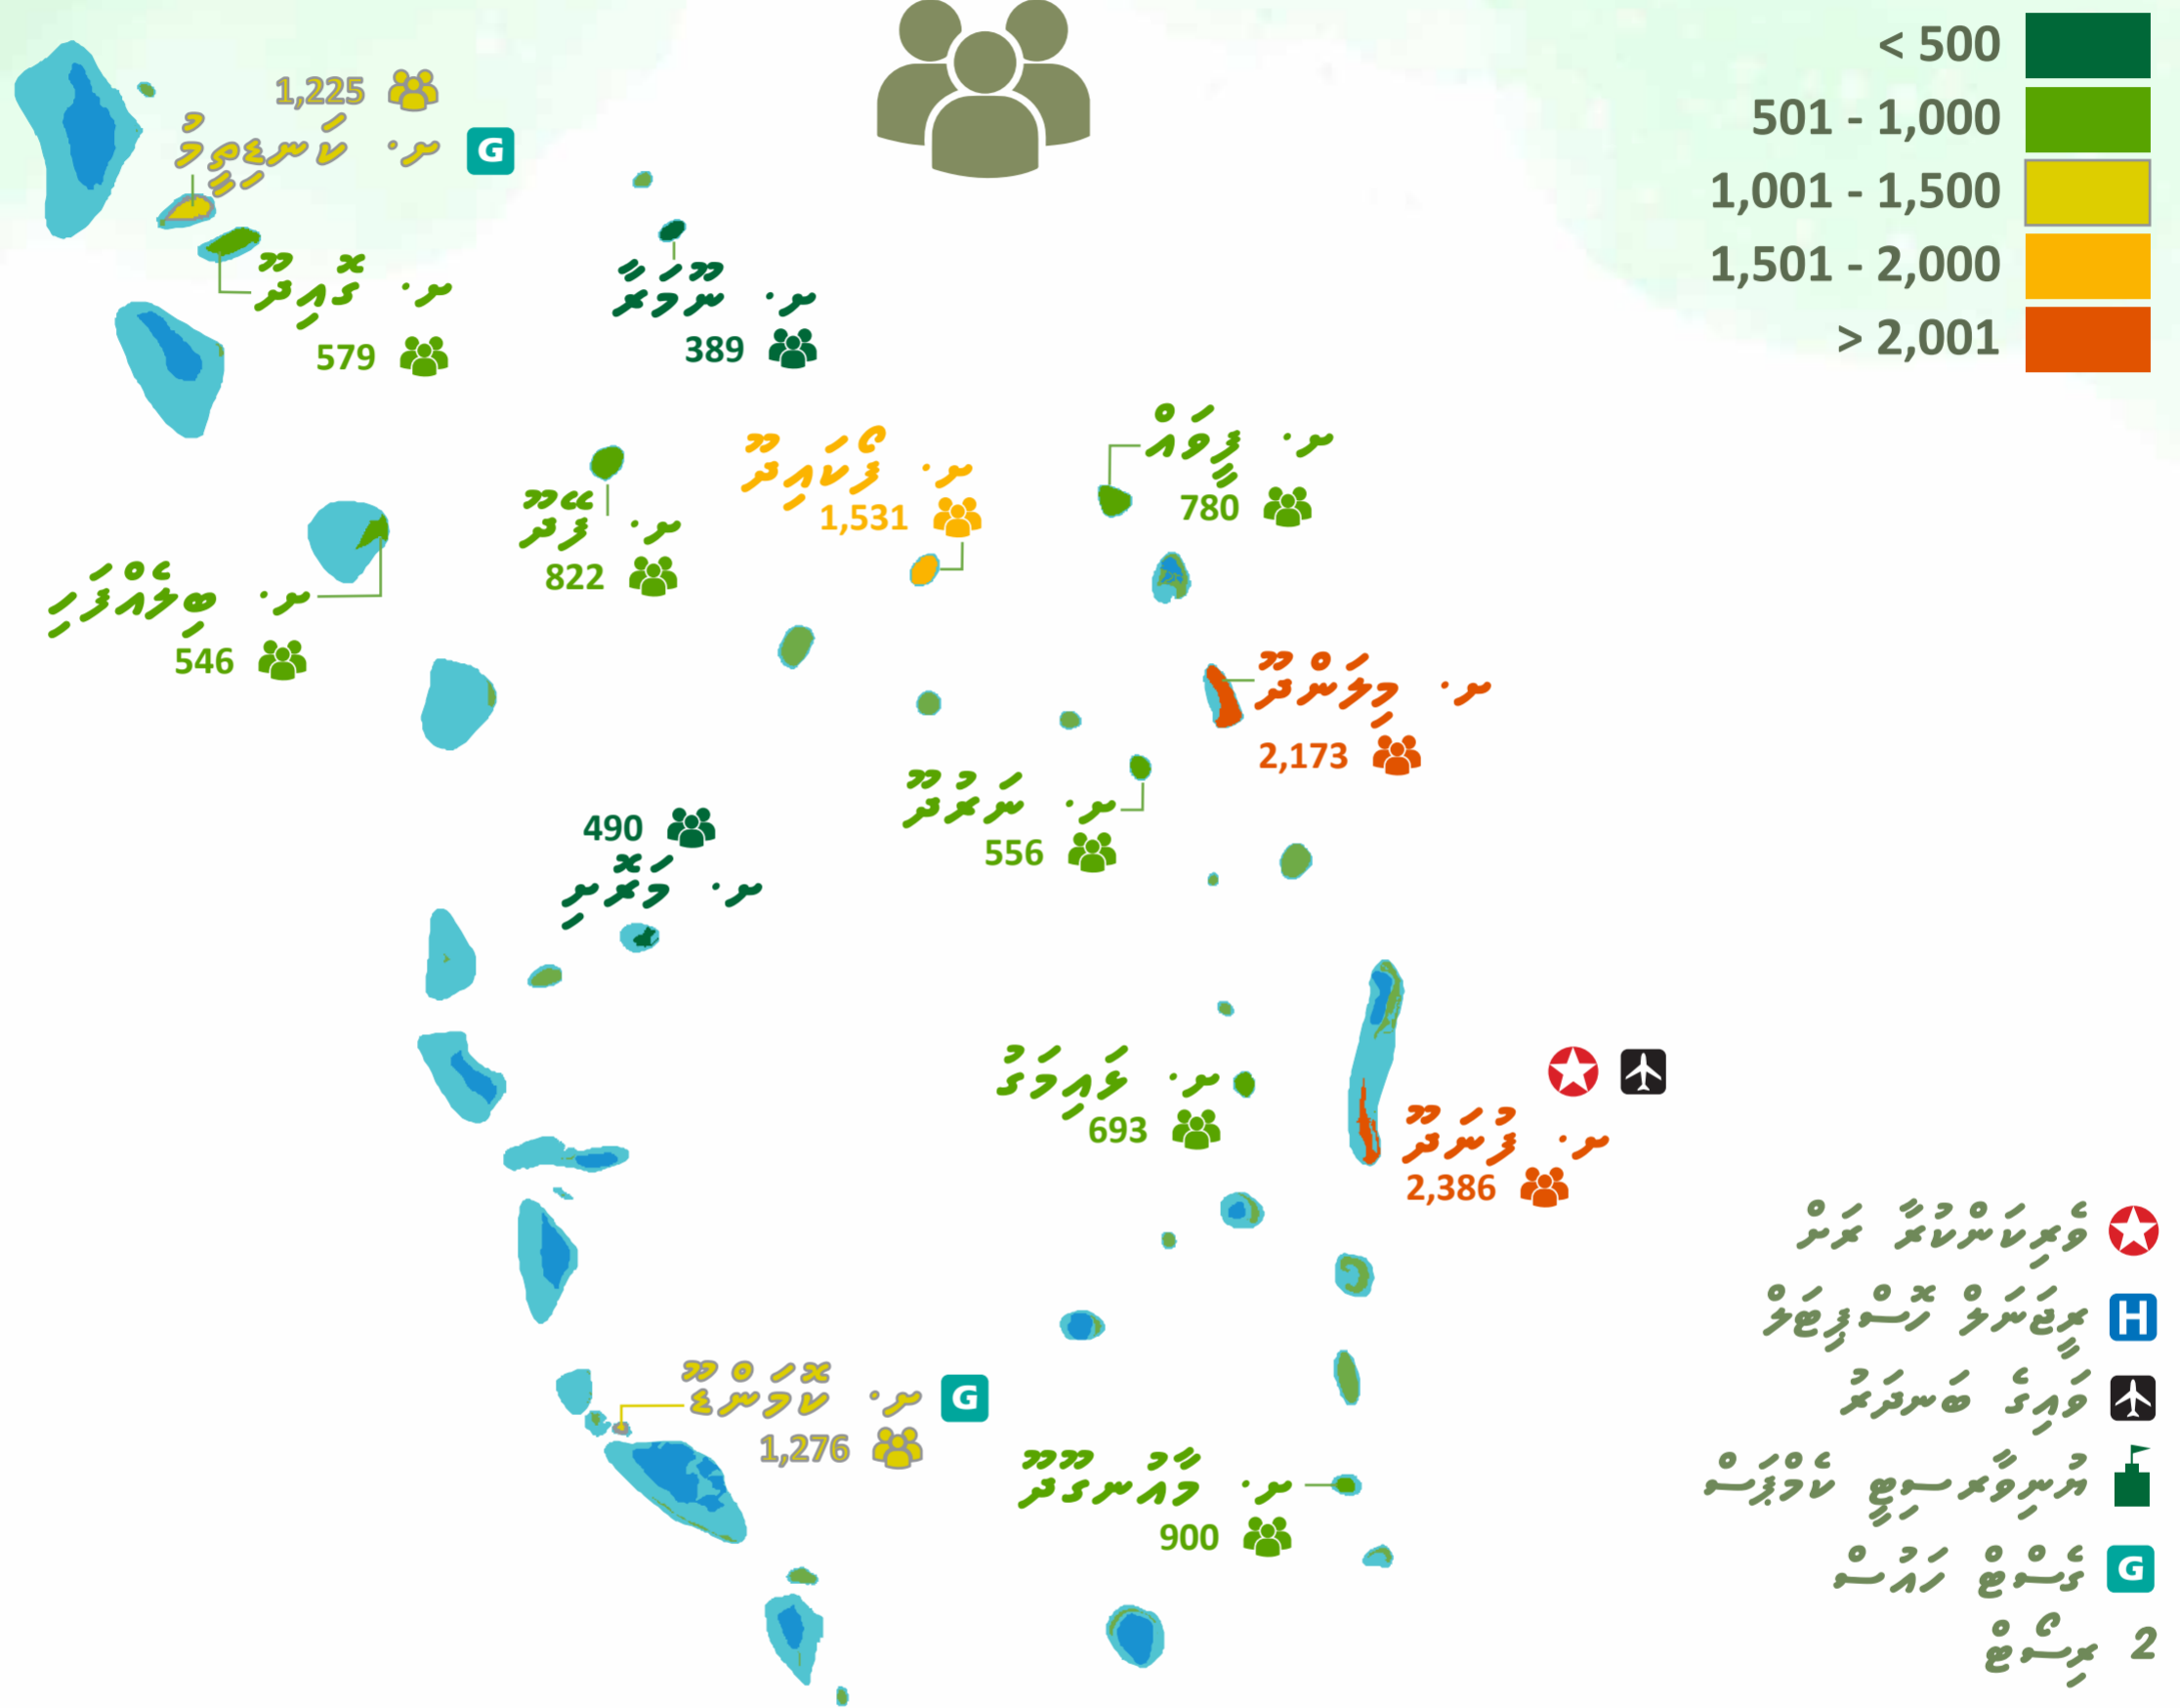

# 2020 жылғы қыркүйек айының демографиялық статистикасы

2020 жылғы қыркүйек айының демографиялық статистикасына қатысты 2020 жылғы қыркүйек айының демографиялық статистикасына қатысты 40.8% өсімі және 2.8% өсімі бар.

# 20.10.2020 20.10.2020 20.10.2020

2.8% 15,358 14 15.5%

# 20.10.2020 20.10.2020 20.10.2020

20.10.2020  
 20.10.2020  
 20.10.2020