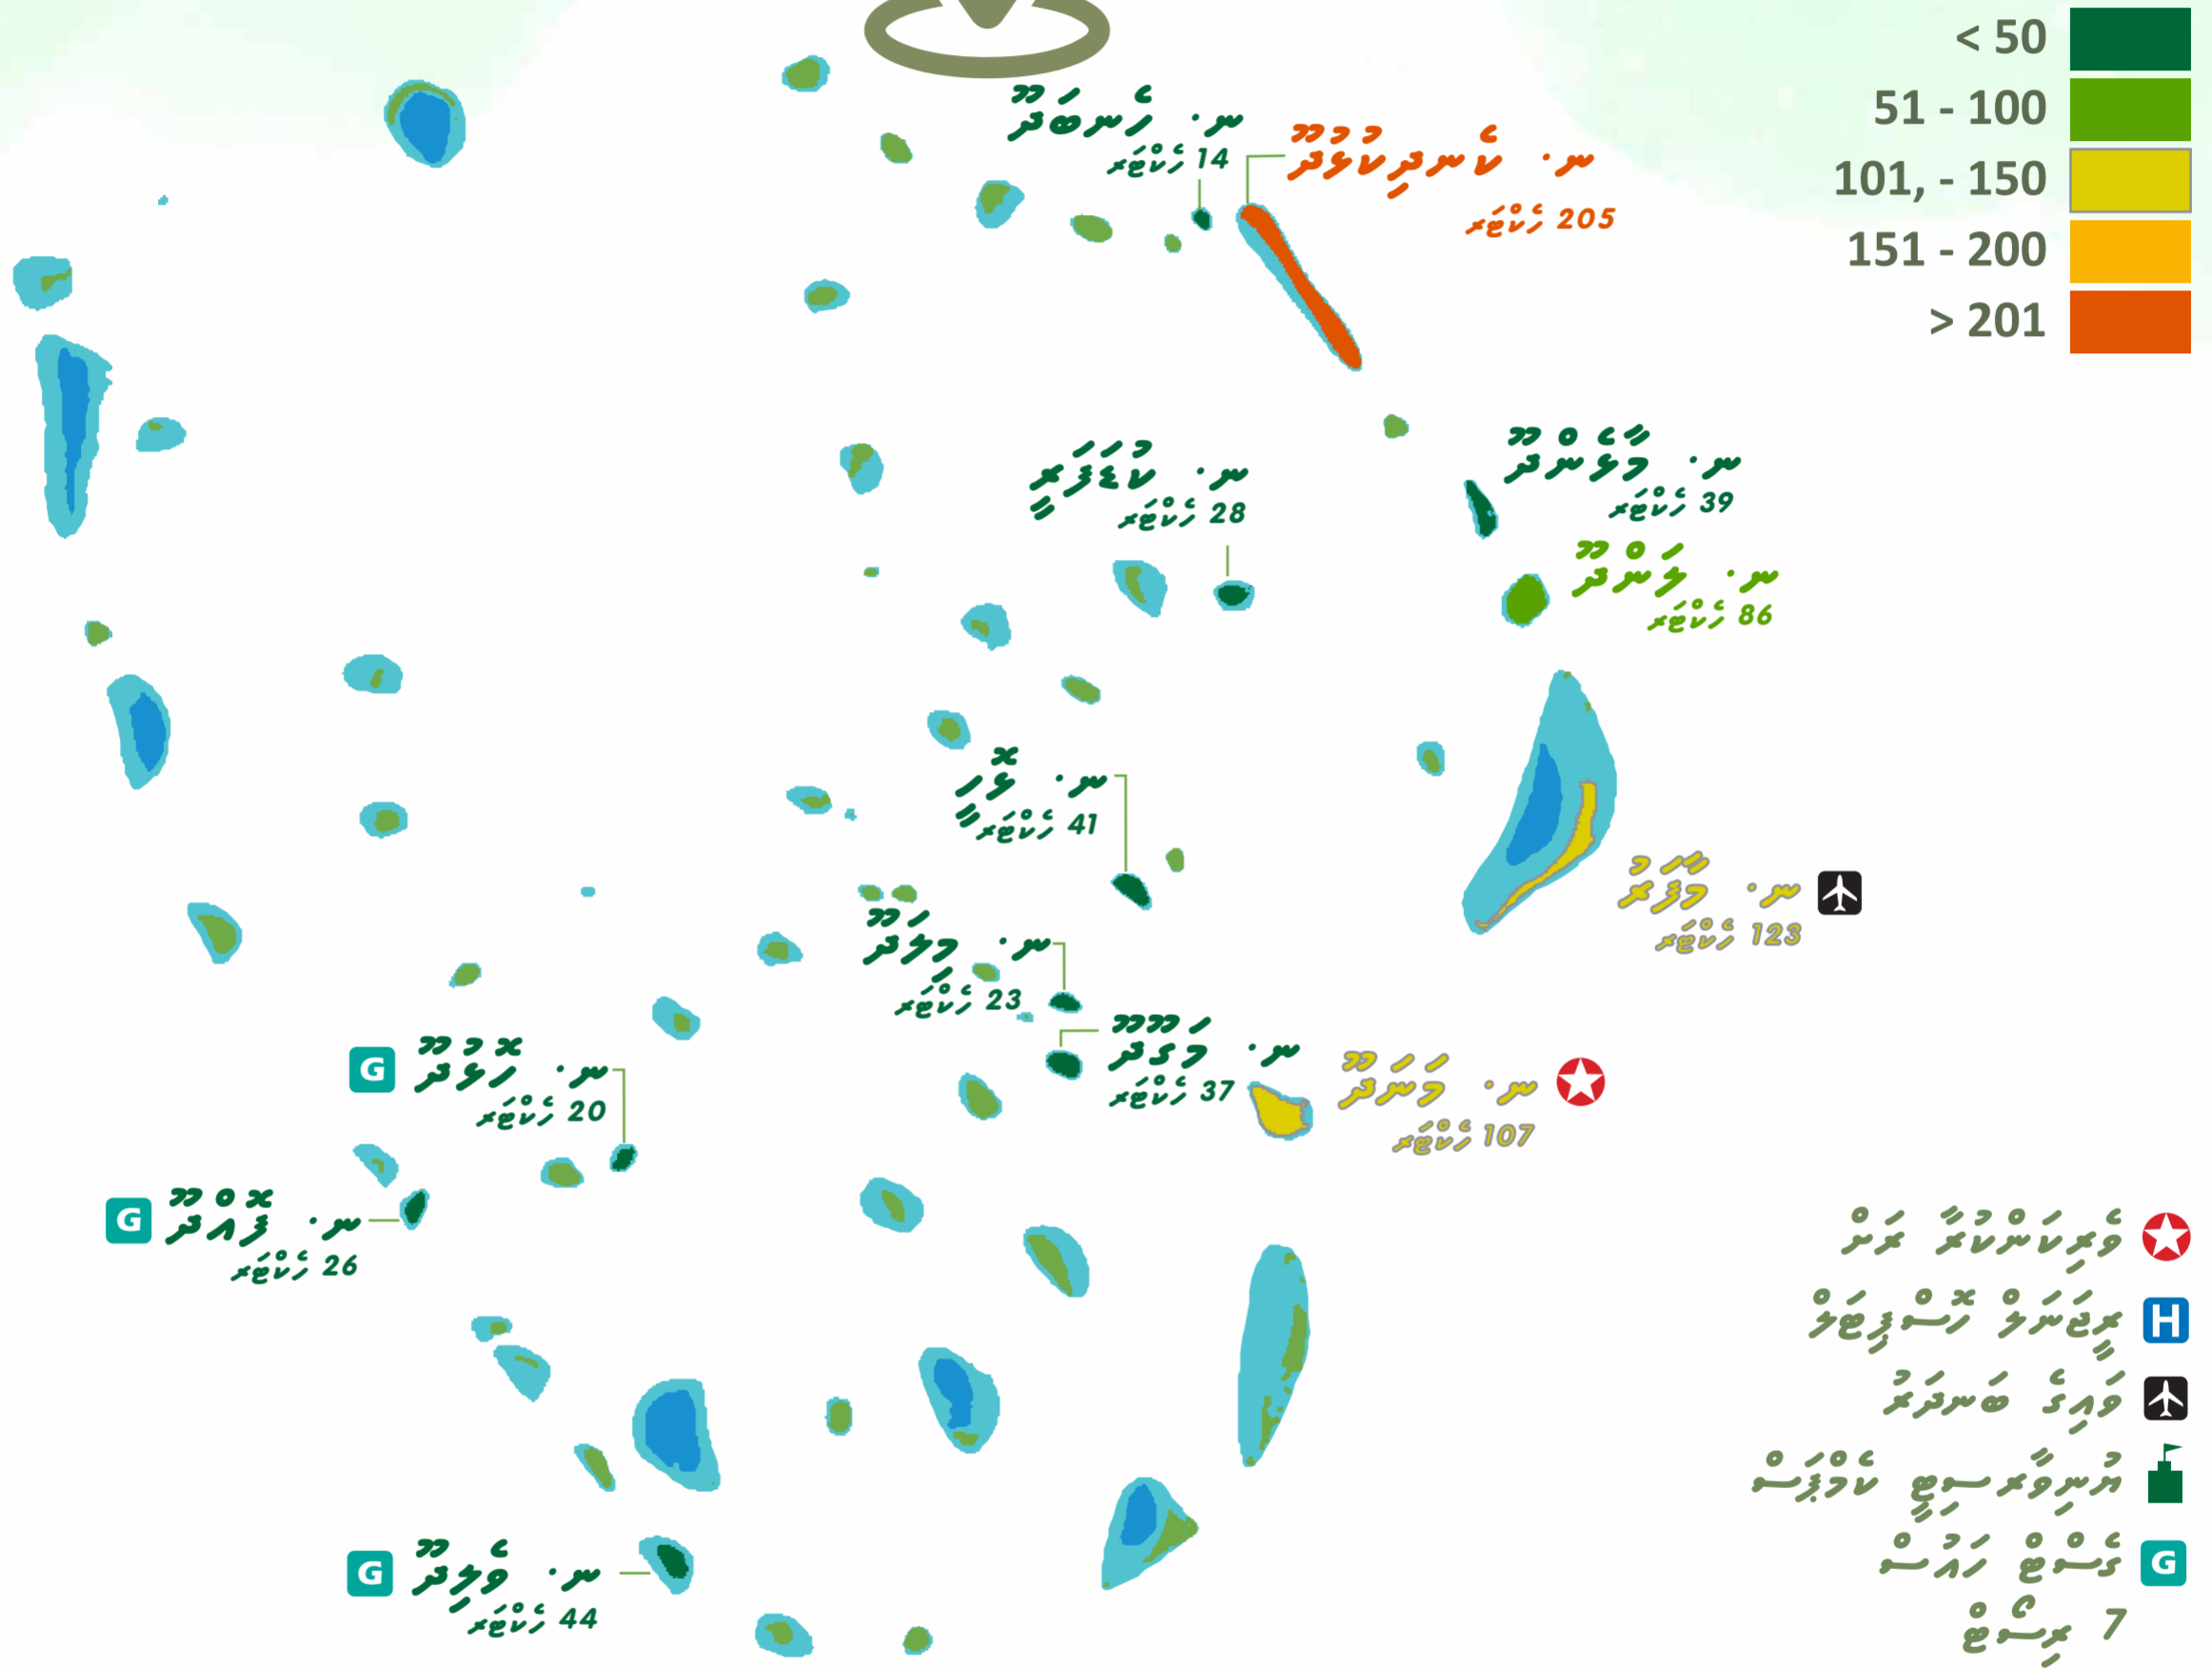

דו"ח סקר בריאות הציבור (סר. ארץ) מטרות בריאות