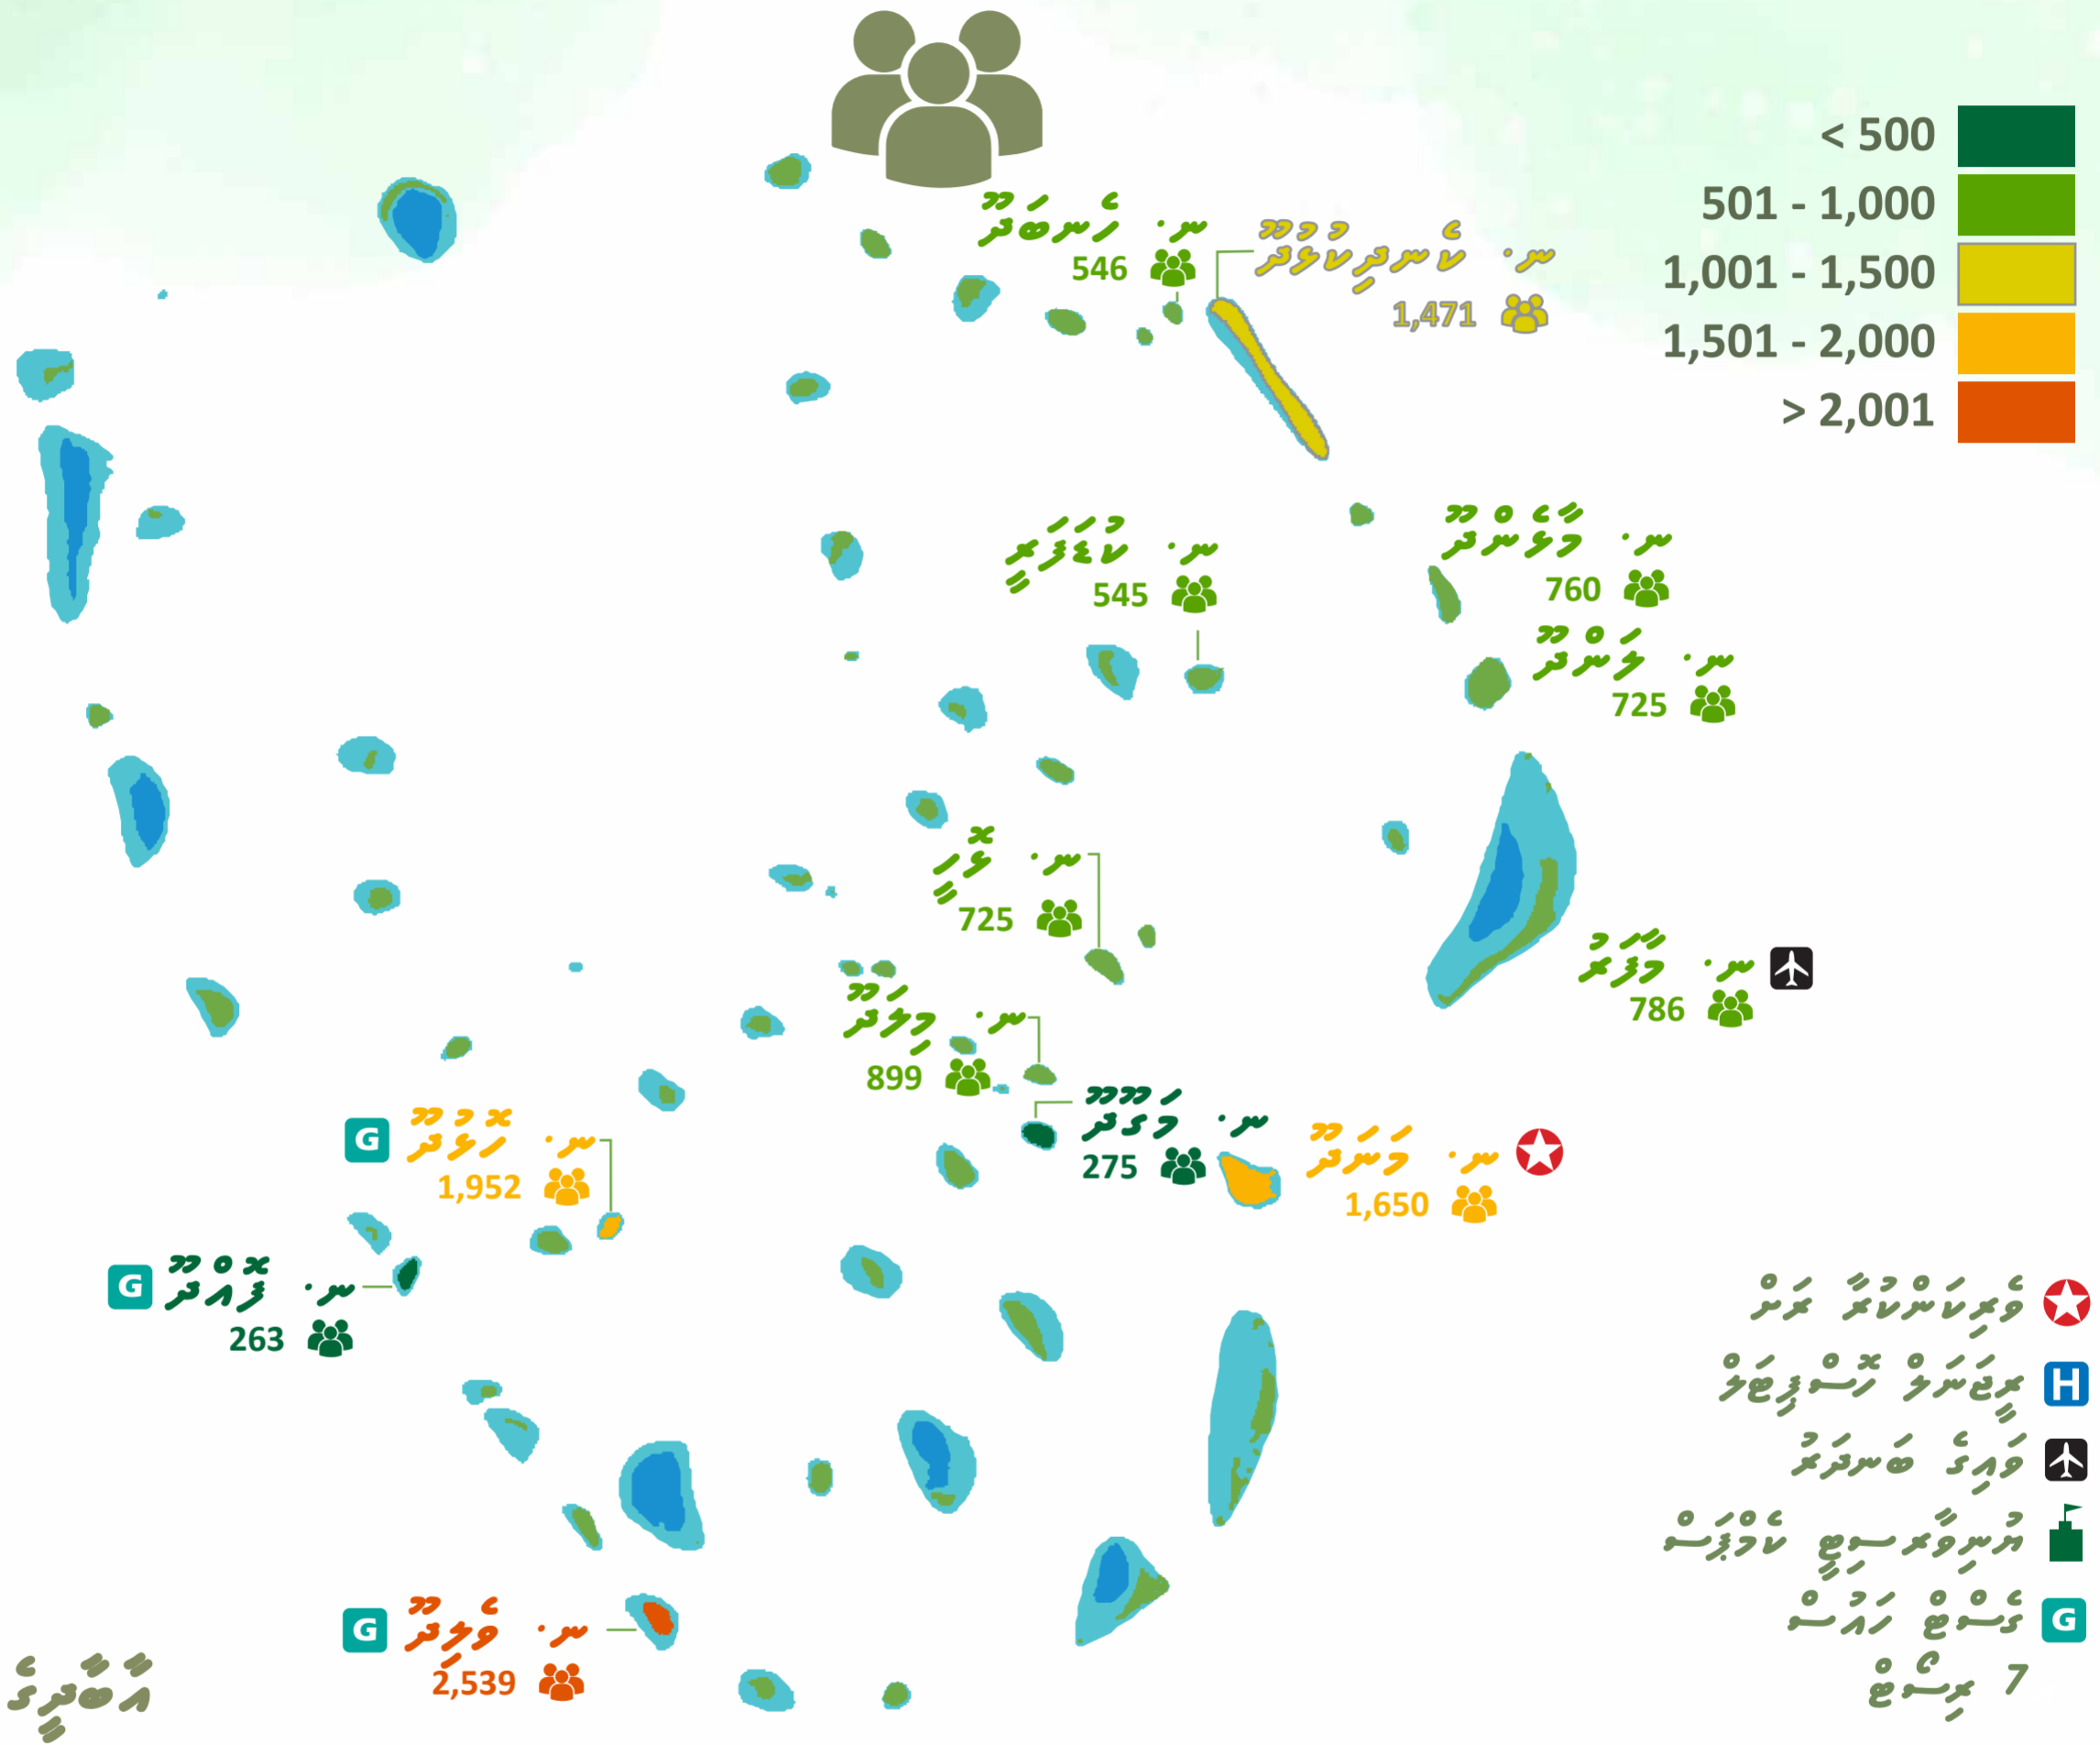

# 2020 2020 2020

# דו"ח מרכזי על מצב התחלואות ארבעת השבועות הראשונים 2020

מספר התחלואות הכולל עמד על 16,706. האזורים עם מספר תחלואות גבוה יותר הם המזרח הנגב (15%) והמזרח הנגב (13%).

# דו"ח סקר בריאות הציבור (סר. ארץ) מטרות בריאות

סר. ארץ 205  
 סר. ארץ 14  
 סר. ארץ 28  
 סר. ארץ 39  
 סר. ארץ 86  
 סר. ארץ 41  
 סר. ארץ 123  
 סר. ארץ 20  
 סר. ארץ 37  
 סר. ארץ 107  
 סר. ארץ 26  
 סר. ארץ 44