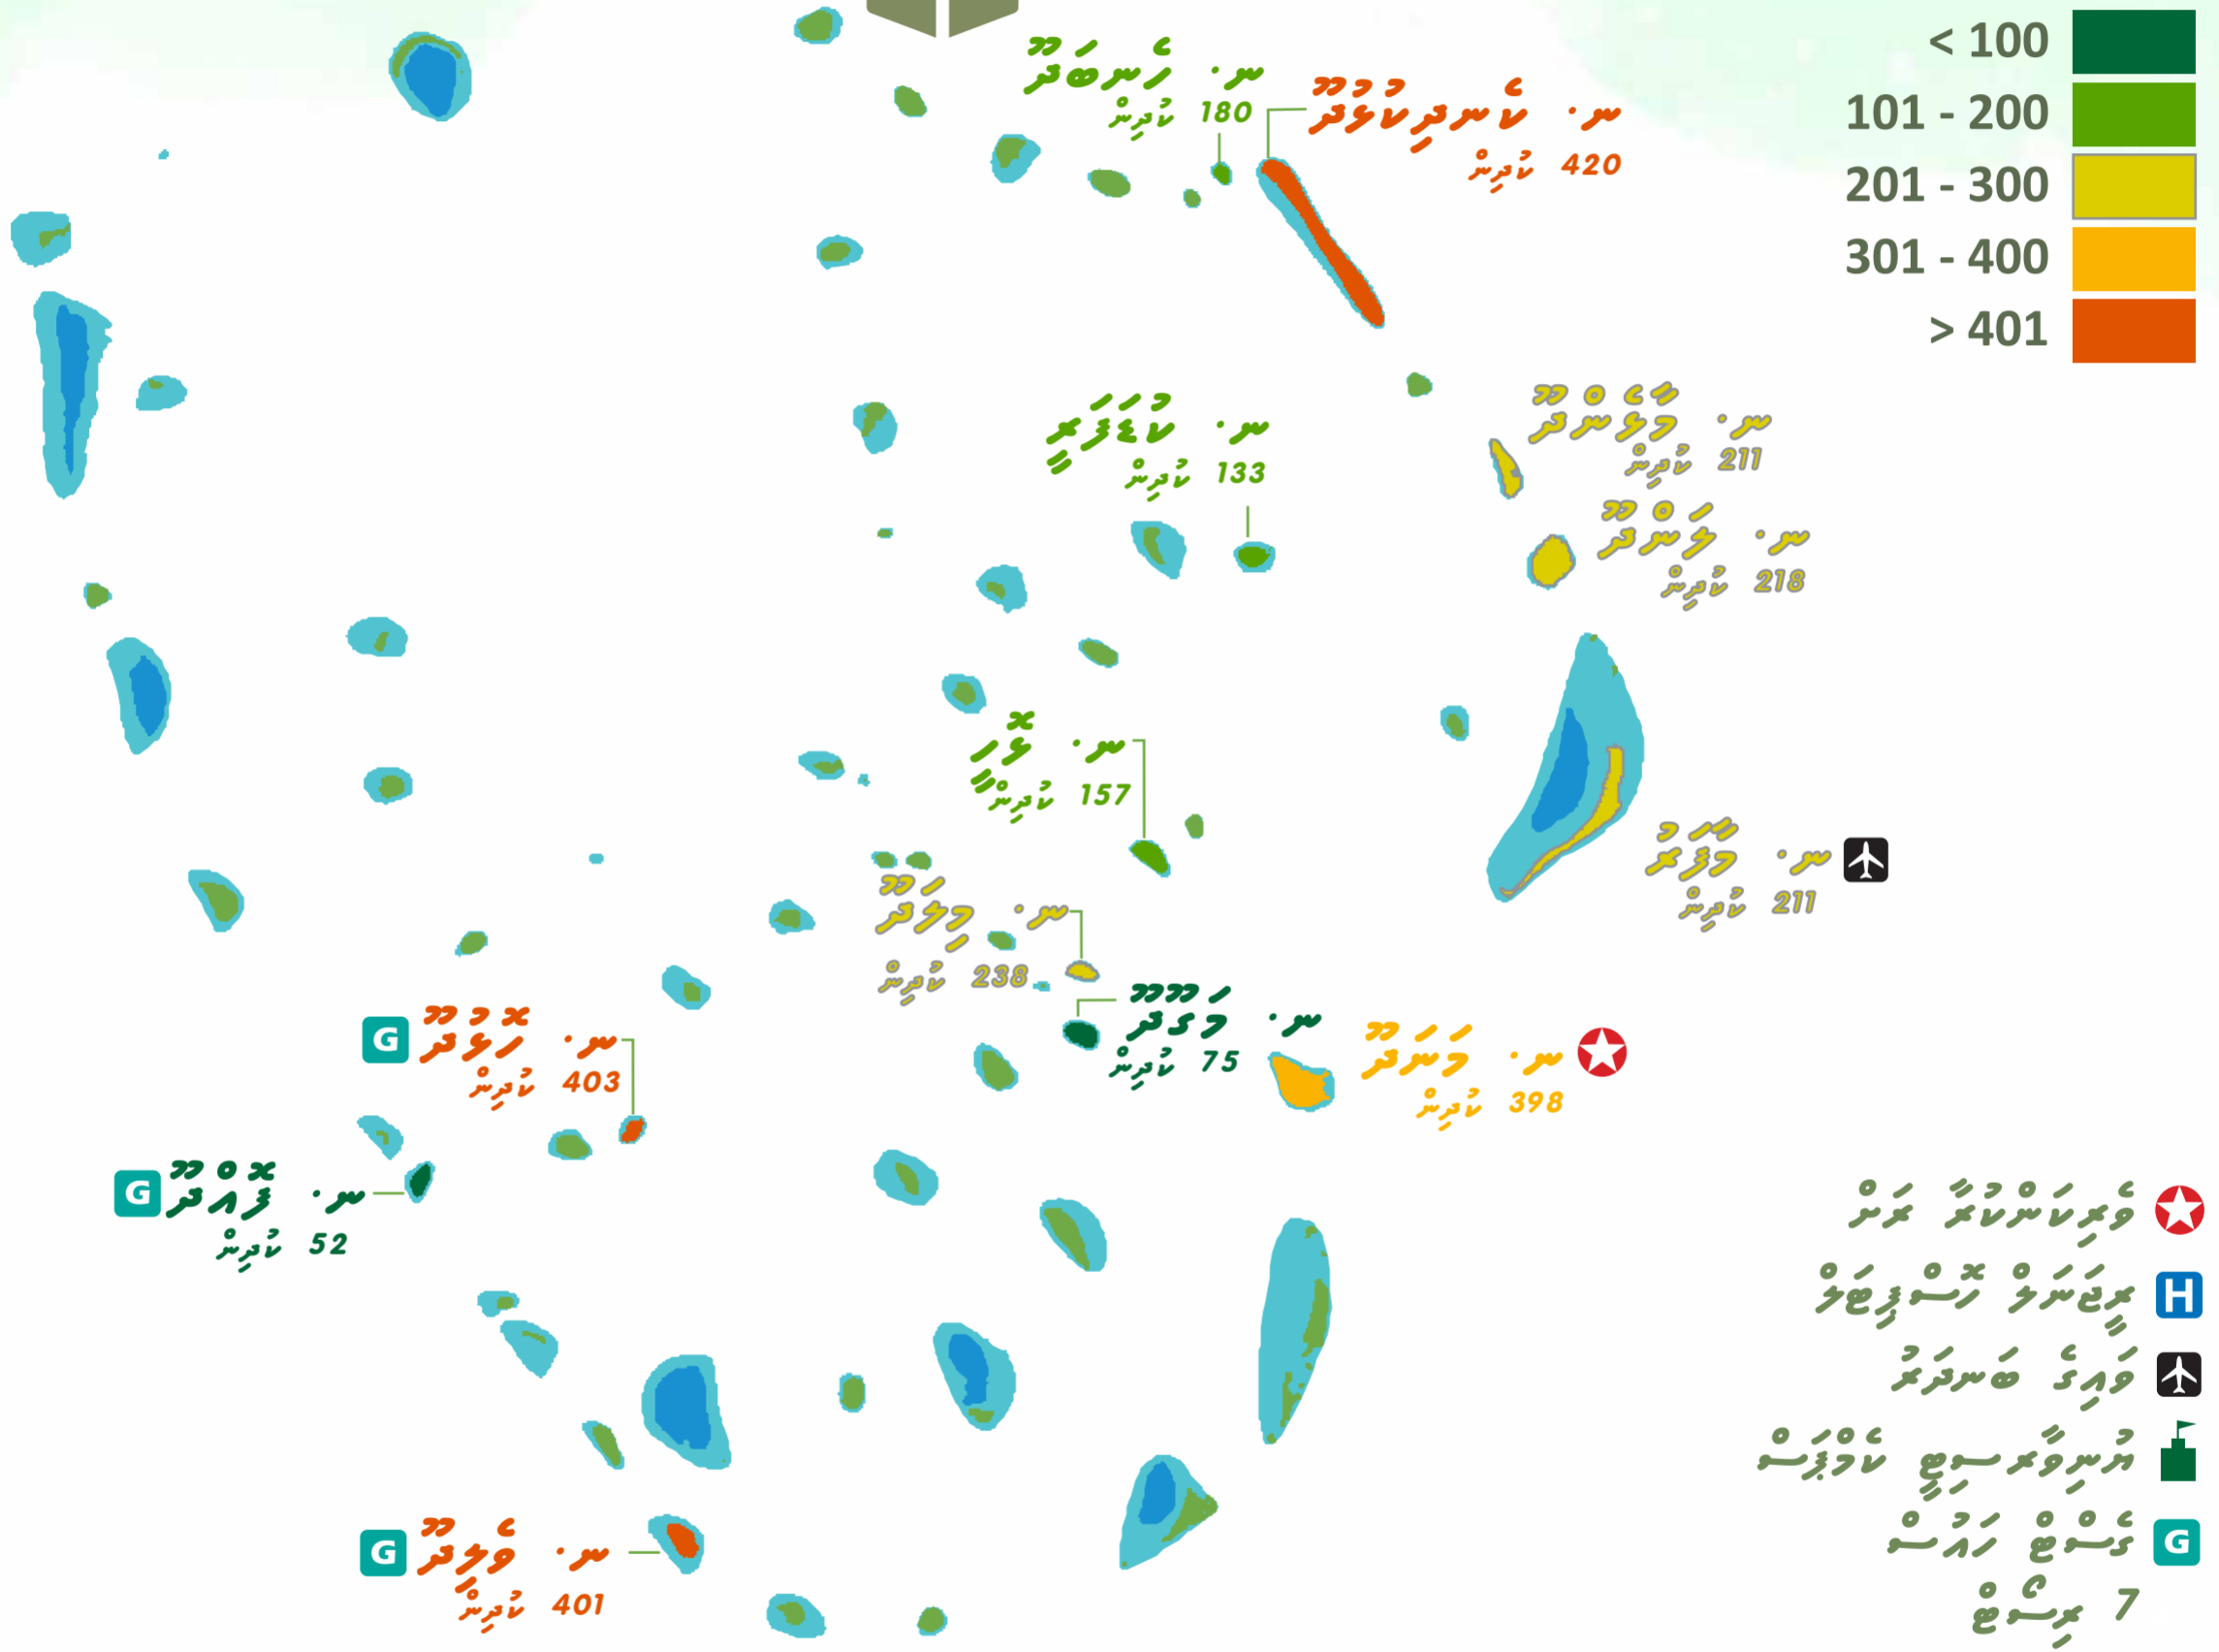

جُلُتْ سَرْدَاتُ قُرْبَانِي (سَر) سَرْدَاتُ بَانِي سَرْدَاتُ

سَرْدَاتُ سَرْدَاتُ سَرْدَاتُ سَرْدَاتُ سَرْدَاتُ سَرْدَاتُ سَرْدَاتُ سَرْدَاتُ سَرْدَاتُ سَرْدَاتُ
سَرْدَاتُ سَرْدَاتُ سَرْدَاتُ سَرْدَاتُ سَرْدَاتُ سَرْدَاتُ سَرْدَاتُ سَرْدَاتُ سَرْدَاتُ