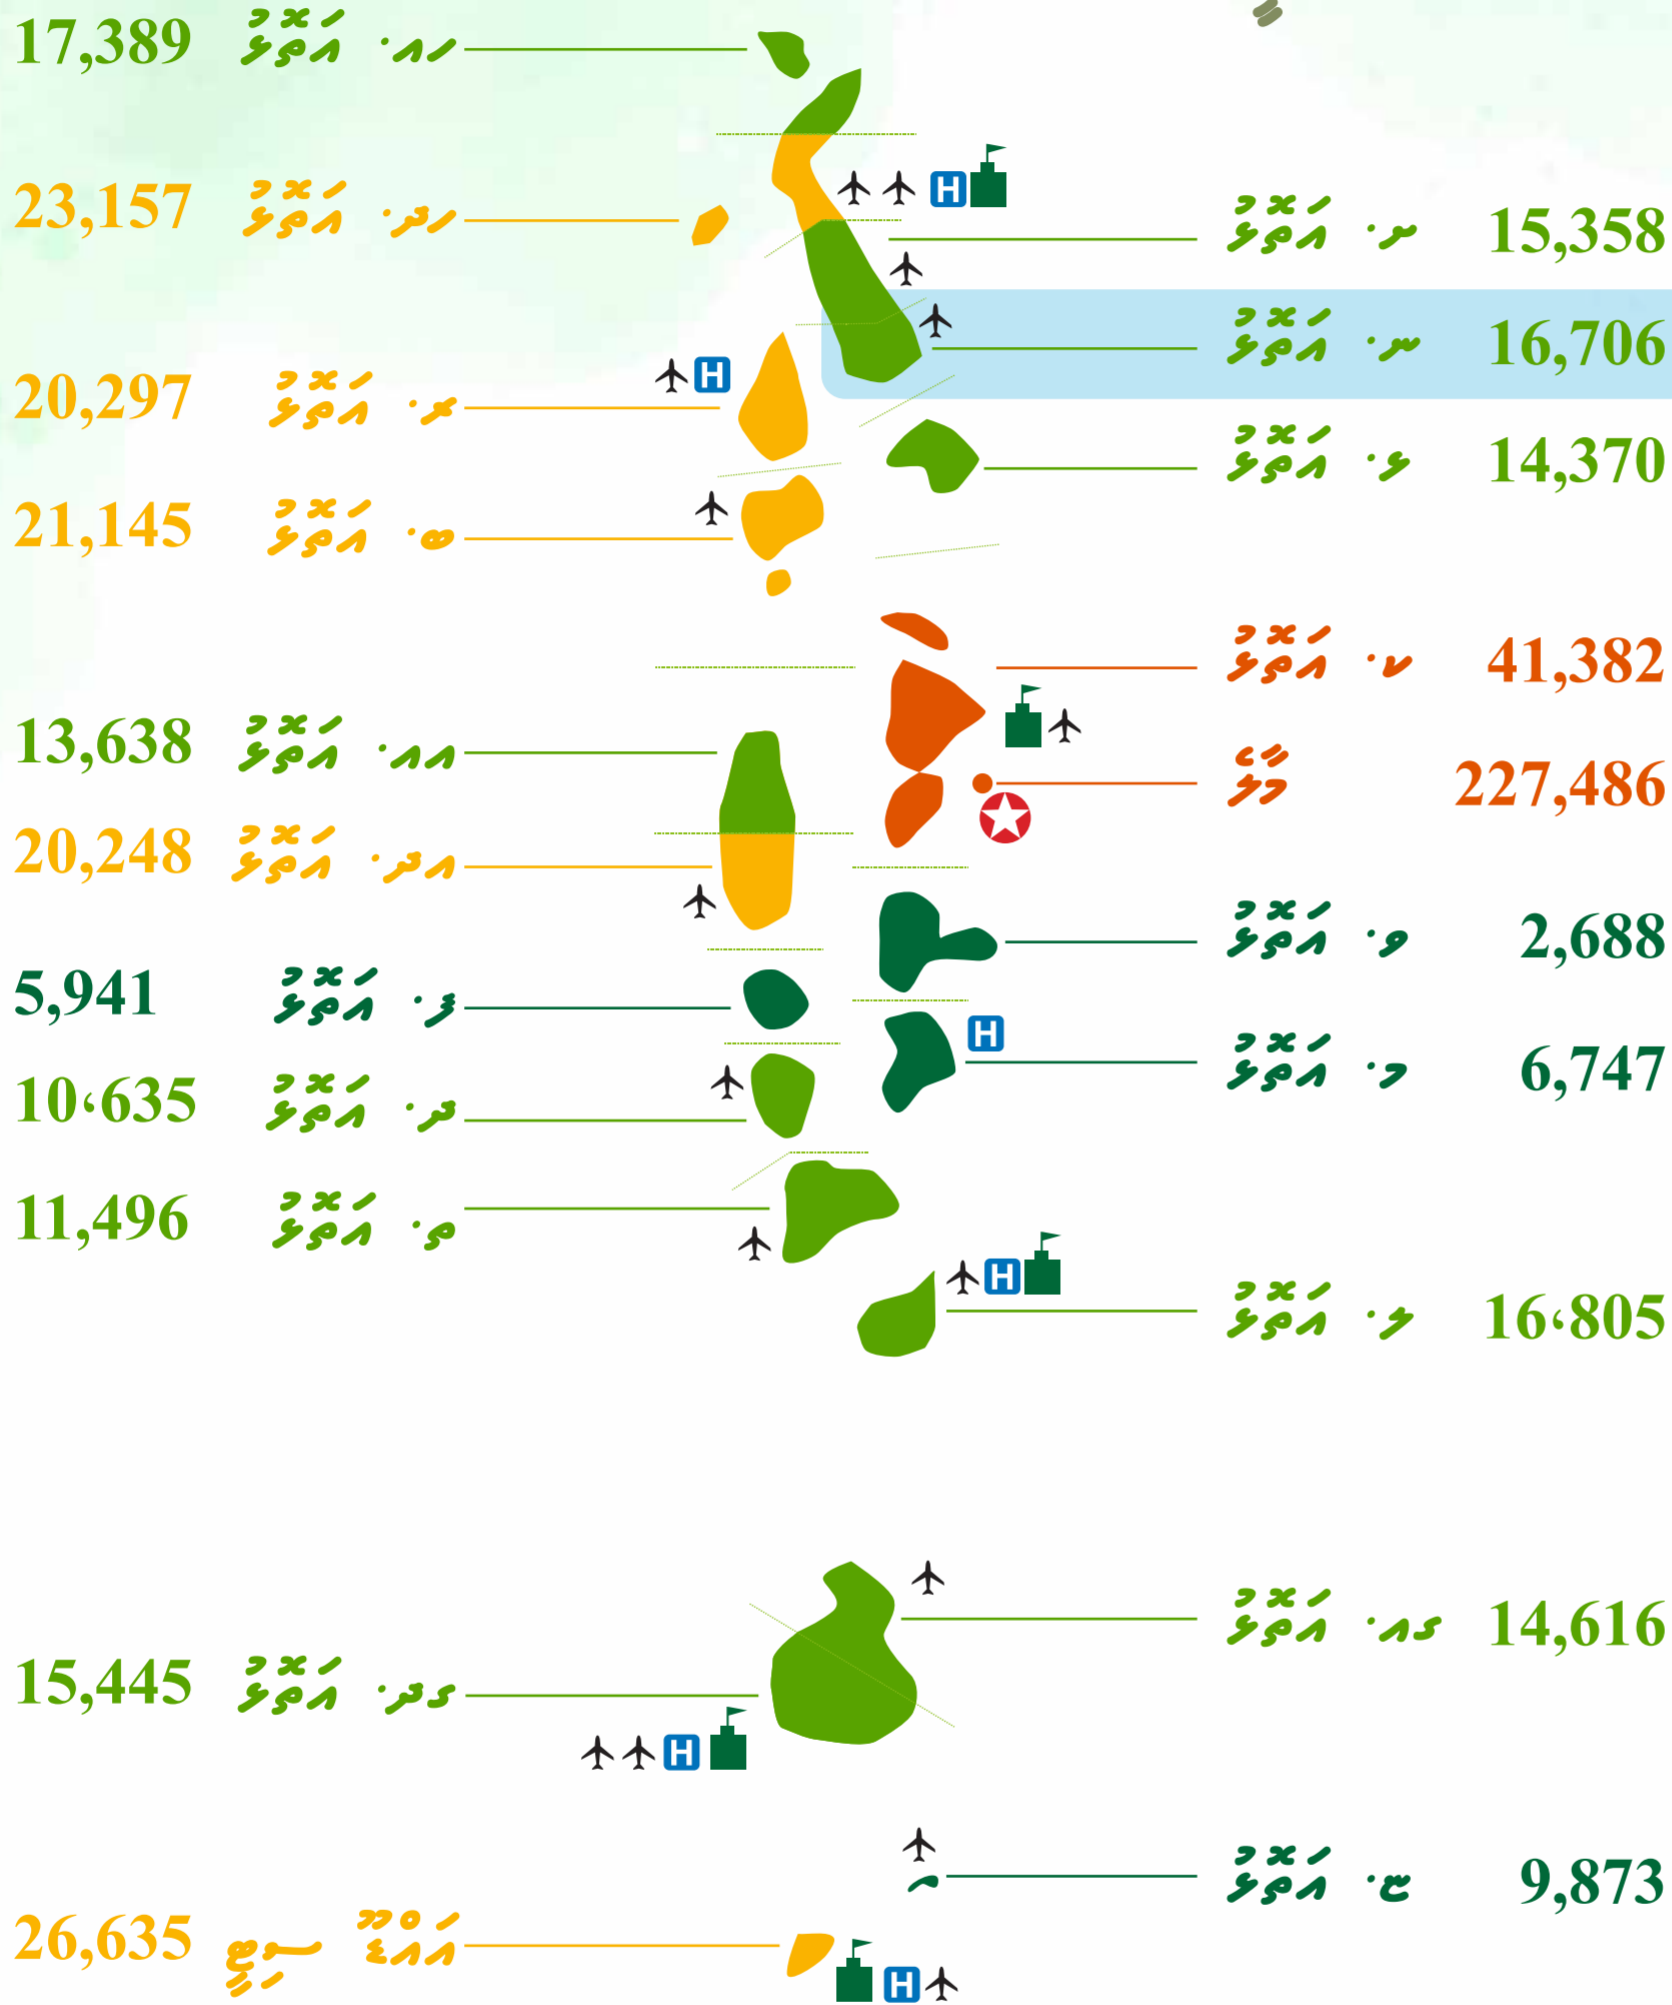

# 2020 2020 2020

## 2020 2020 2020

187  
 164

2020 2020 2020 557,426 40.8% 3.0%

# דו"ח מרכזי על מצב התחלואות ארבעת השבועות הראשונים 2020

מספר התחלואות הכולל עמד על 16,706. האזורים עם מספר תחלואות גבוה יותר הם המזרח הנגב (15%) והמזרח הנגב (13%).

# דו"ח סקר בריאות הציבור (סר. ארץ) מטרות בריאות

סר. ארץ 205  
 סר. ארץ 14  
 סר. ארץ 28  
 סר. ארץ 39  
 סר. ארץ 86  
 סר. ארץ 41  
 סר. ארץ 123  
 סר. ארץ 20  
 סר. ארץ 37  
 סר. ארץ 107  
 סר. ארץ 26  
 סר. ארץ 44