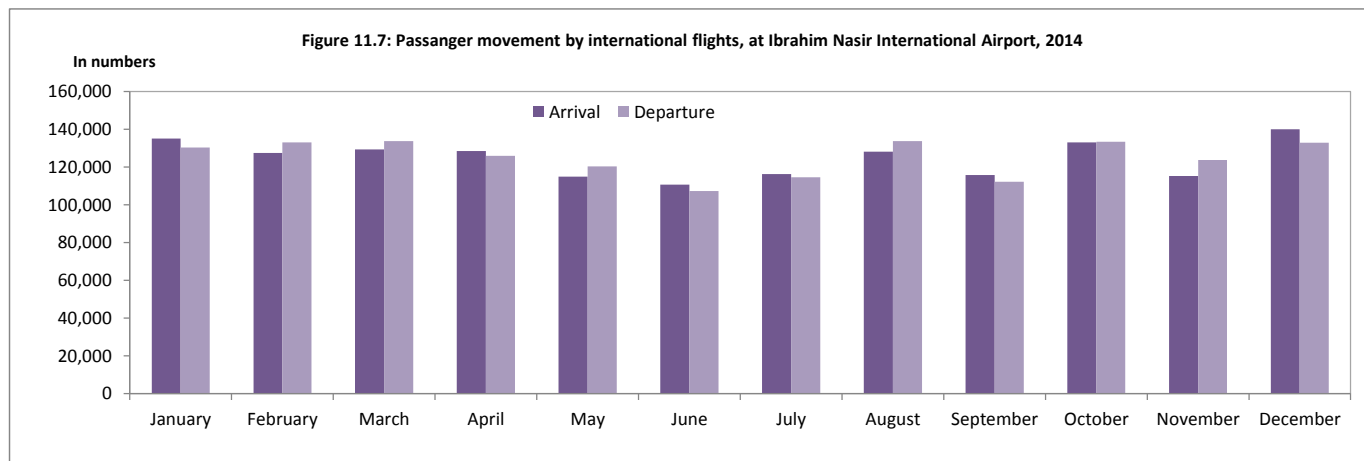

شماره 11.13: ترددات مسافری در فرودگاه بین‌المللی ابراهیم ناسر در ماه‌های مختلف سال 1394

Table 11.13 : PASSENGER MOVEMENT AT IBRAHIM NASIR INTERNATIONAL AIRPORT BY MONTH, 2014

Month	International Flights		Domestic Flights		کلی
	Arrival	Departure	Arrival	Departure	
Total	1,495,338	1,502,105	664,527	679,122	۱٬۱۶۳٬۹۵۵
January	135,184	130,458	57,365	59,475	۲۸۲٬۴۷۸
February	127,506	133,149	57,907	57,985	۲۶۸٬۵۴۷
March	129,374	133,861	62,639	61,662	۲۸۷٬۹۳۶
April	128,527	126,076	52,274	54,360	۲۶۶٬۸۶۷
May	114,936	120,377	52,891	51,282	۲۳۶٬۴۹۶
June	110,775	107,405	47,901	51,921	۲۱۶٬۰۰۲
July	116,414	114,580	49,715	54,582	۲۳۵٬۵۸۱
August	128,233	133,762	60,651	57,928	۳۱۹٬۹۷۴
September	115,776	112,208	50,476	53,270	۲۱۹٬۲۶۰
October	133,180	133,408	59,094	59,955	۳۰۶٬۵۳۳
November	115,343	123,831	55,397	53,802	۲۴۸٬۰۷۳
December	140,090	132,990	58,220	62,903	۳۰۳٬۹۸۳

Source: Civil Aviation Authority

منبع: سازمان هواپیمایی کشوری

Figure 11.7: Passenger movement by international flights, at Ibrahim Nasir International Airport, 2014

Figure 11.8: Passenger movement by domestic flights, at Ibrahim Naisir International Airport, 2014

Figure 11.9: Passenger arrivals by international and domestic flights, at Ibrahim Nasir International Airport, 2014