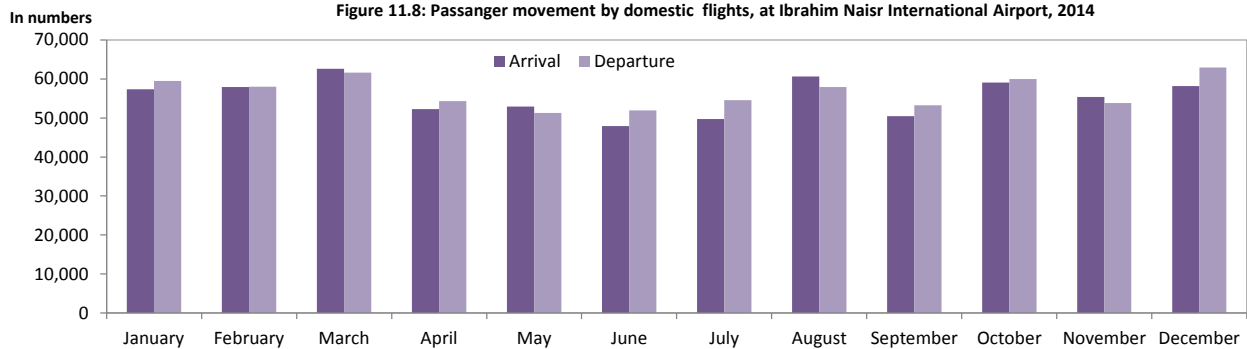

شماره 11.13: ترددات مسافری در فرودگاه بین‌المللی ابراهیم ناسر در ماه‌های مختلف سال 1394

Table 11.13 : PASSENGER MOVEMENT AT IBRAHIM NASIR INTERNATIONAL AIRPORT BY MONTH, 2014

Month	International Flights		Domestic Flights		کلی
	Arrival	Departure	Arrival	Departure	
Total	1,495,338	1,502,105	664,527	679,122	۱٬۱۶۳٬۹۶۵
January	135,184	130,458	57,365	59,475	۲۸۲٬۰۷۲
February	127,506	133,149	57,907	57,985	۲۶۸٬۵۴۷
March	129,374	133,861	62,639	61,662	۲۸۷٬۳۳۶
April	128,527	126,076	52,274	54,360	۲۶۶٬۸۶۷
May	114,936	120,377	52,891	51,282	۲۳۶٬۴۸۶
June	110,775	107,405	47,901	51,921	۲۱۶٬۰۰۲
July	116,414	114,580	49,715	54,582	۲۳۰٬۵۸۱
August	128,233	133,762	60,651	57,928	۲۸۹٬۷۷۴
September	115,776	112,208	50,476	53,270	۲۱۱٬۲۶۰
October	133,180	133,408	59,094	59,955	۲۹۲٬۵۳۳
November	115,343	123,831	55,397	53,802	۲۴۷٬۳۷۳
December	140,090	132,990	58,220	62,903	۳۳۴٬۰۰۳

Source: Civil Aviation Authority

منبع: سازمان هواپیمایی کشوری

Figure 11.7: Passenger movement by international flights, at Ibrahim Nasir International Airport, 2014

Figure 11.8: Passenger movement by domestic flights, at Ibrahim Nasir International Airport, 2014