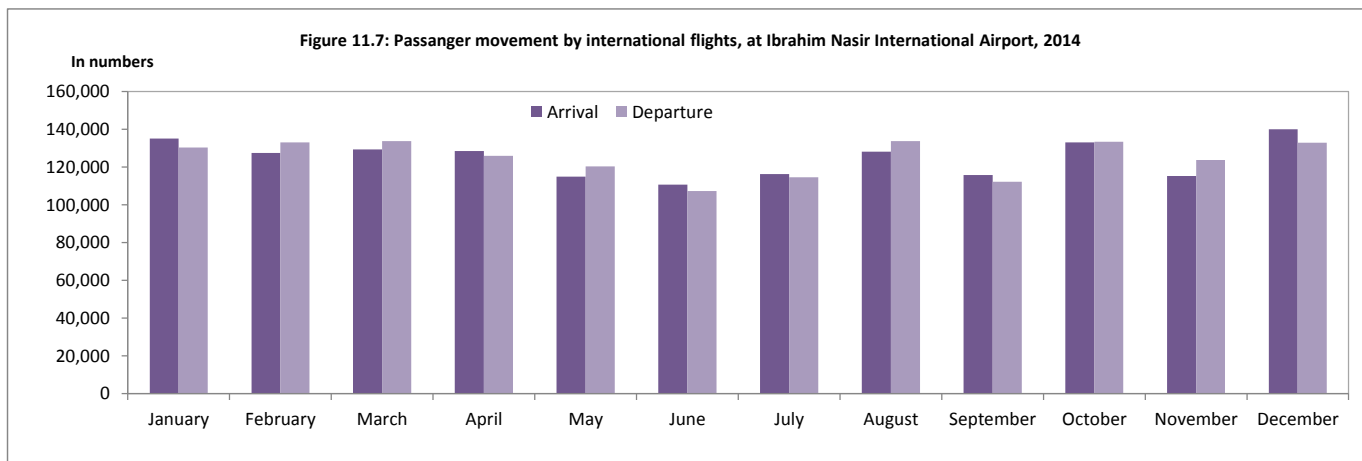

شماره 11.13: ترددات مسافری در فرودگاه بین‌المللی ابراهیم ناسر در ماه‌های مختلف سال 1394

Table 11.13 : PASSENGER MOVEMENT AT IBRAHIM NASIR INTERNATIONAL AIRPORT BY MONTH, 2014

Month	International Flights		Domestic Flights		کلی
	Arrival	Departure	Arrival	Departure	
Total	1,495,338	1,502,105	664,527	679,122	۱٬۱۶۳٬۹۶۵
January	135,184	130,458	57,365	59,475	۲۸۲٬۰۷۲
February	127,506	133,149	57,907	57,985	۲۶۸٬۵۴۷
March	129,374	133,861	62,639	61,662	۲۸۷٬۳۳۶
April	128,527	126,076	52,274	54,360	۲۶۶٬۸۶۷
May	114,936	120,377	52,891	51,282	۲۳۶٬۴۸۶
June	110,775	107,405	47,901	51,921	۲۱۶٬۰۰۲
July	116,414	114,580	49,715	54,582	۲۳۰٬۵۸۱
August	128,233	133,762	60,651	57,928	۲۸۹٬۷۷۴
September	115,776	112,208	50,476	53,270	۲۱۱٬۲۶۰
October	133,180	133,408	59,094	59,955	۲۹۲٬۵۳۳
November	115,343	123,831	55,397	53,802	۲۴۷٬۳۷۳
December	140,090	132,990	58,220	62,903	۳۳۴٬۰۰۳

Source: Civil Aviation Authority

منبع: سازمان هواپیمایی کشوری

Figure 11.7: Passenger movement by international flights, at Ibrahim Nasir International Airport, 2014

Figure 11.8: Passenger movement by domestic flights, at Ibrahim Nasir International Airport, 2014

Figure 11.9: Passenger arrivals by international and domestic flights, at Ibrahim Nasir International Airport, 2014