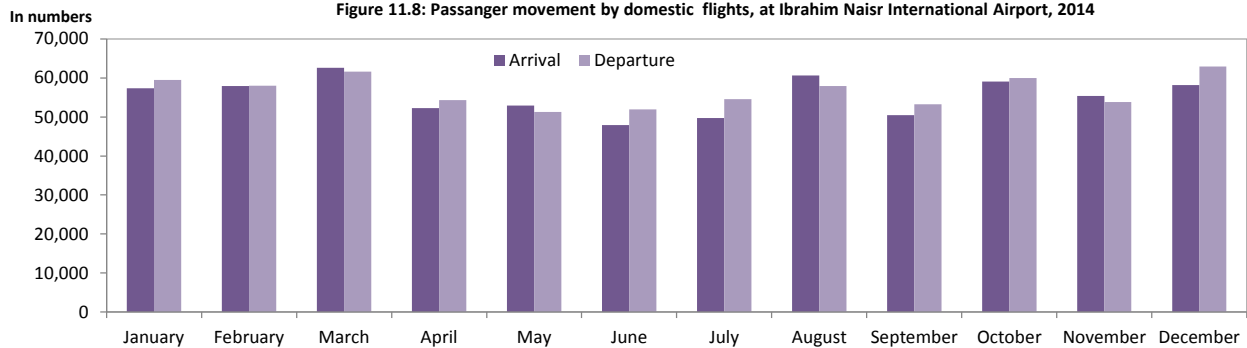

شماره 11.13: ترددات مسافری در فرودگاه بین‌المللی ابراهیم ناسر در ماه‌های مختلف سال 1394

Table 11.13 : PASSENGER MOVEMENT AT IBRAHIM NASIR INTERNATIONAL AIRPORT BY MONTH, 2014

Month	International Flights		Domestic Flights		کلی
	Arrival	Departure	Arrival	Departure	
Total	1,495,338	1,502,105	664,527	679,122	۱٬۱۶۳٬۹۵۵
January	135,184	130,458	57,365	59,475	۲۸۲٬۴۷۸
February	127,506	133,149	57,907	57,985	۲۶۸٬۵۴۷
March	129,374	133,861	62,639	61,662	۲۸۷٬۹۳۶
April	128,527	126,076	52,274	54,360	۲۶۶٬۸۶۷
May	114,936	120,377	52,891	51,282	۲۳۶٬۴۹۶
June	110,775	107,405	47,901	51,921	۲۱۶٬۰۰۲
July	116,414	114,580	49,715	54,582	۲۳۵٬۵۸۱
August	128,233	133,762	60,651	57,928	۳۱۹٬۹۷۴
September	115,776	112,208	50,476	53,270	۲۱۹٬۲۶۰
October	133,180	133,408	59,094	59,955	۳۰۶٬۵۳۳
November	115,343	123,831	55,397	53,802	۲۴۸٬۰۷۳
December	140,090	132,990	58,220	62,903	۳۰۳٬۹۸۳

Source: Civil Aviation Authority

منبع: سازمان هواپیمایی کشوری

Figure 11.7: Passenger movement by international flights, at Ibrahim Nasir International Airport, 2014

Figure 11.8: Passenger movement by domestic flights, at Ibrahim Naisir International Airport, 2014

Figure 11.9: Passenger arrivals by international and domestic flights, at Ibrahim Nasir International Airport, 2014