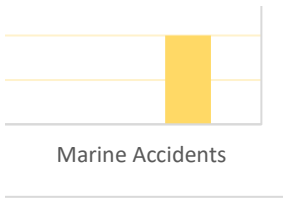

کتابخانه‌های تخصصی

دوره‌های آموزشی: دوره‌های تخصصی و عمومی

ling

idents
6
arine Accidents
2%

Homicide	5.2
Suicide	9.8
Diving/sno	10.9
Traffic acci	5.2
Drowning	#VALUE!
<u>Other deat</u>	6.9