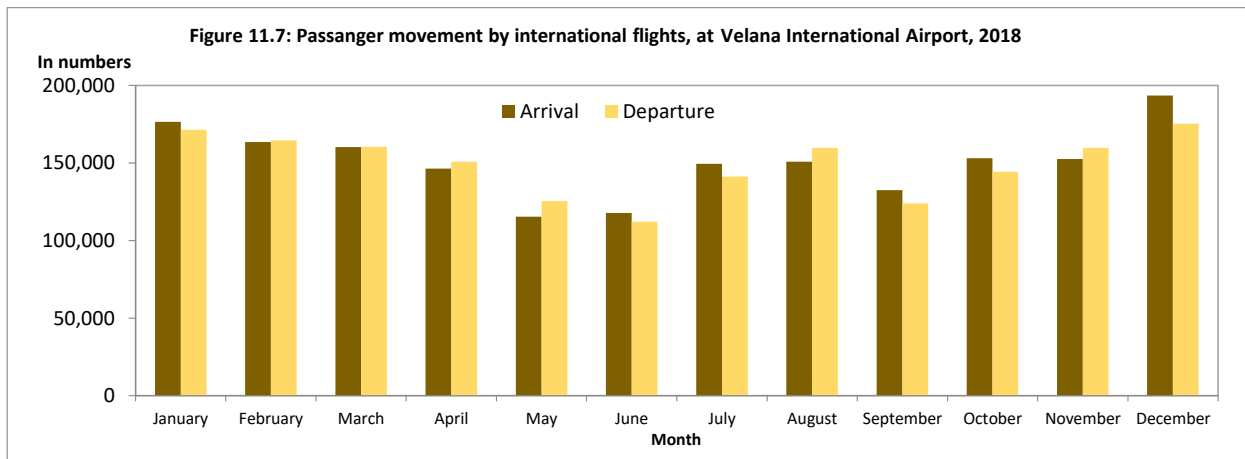

Table 11.13 : PASSENGER MOVEMENT AT VELANA INTERNATIONAL AIRPORT BY MONTH, 2018

Month	International Flights		Domestic Flights		මාසය
	Arrival	Departure	Arrival	Departure	
Total	1,811,908	1,789,065	1,049,040	1,053,845	මුළු
January	176,608	171,359	100,248	94,294	ජනවාරි
February	163,541	164,620	94,774	95,166	පෙබරවාරි
March	160,259	160,415	91,796	92,842	මාර්තු
April	146,459	150,877	84,640	81,740	අප්‍රේල්
May	115,413	125,457	69,951	66,606	මැයි
June	117,702	112,218	69,442	71,382	ජූනි
July	149,505	141,188	84,244	86,831	ජූලි
August	150,842	159,725	98,729	95,383	අගස්තු
September	132,459	124,019	78,698	81,579	සැප්තැම්බර්
October	153,081	144,251	86,499	89,081	ඔක්තෝබර්
November	152,499	159,675	92,303	89,172	නොවැම්බර්
December	193,540	175,261	97,716	109,769	දෙසැම්බර්

Source: Civil Aviation Authority

මූලාශ්‍රය: ගුවන් සේවා මධ්‍යස්ථානය

Figure 11.9: Passanger arrivals by international and domestic flights, Velana International Airport, 2018