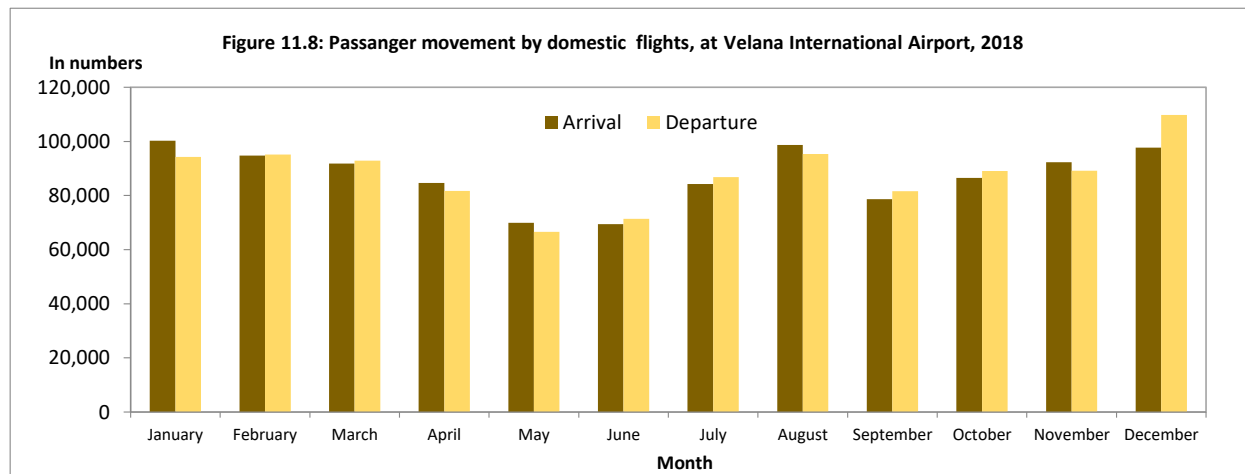

Table 11.13 : PASSENGER MOVEMENT AT VELANA INTERNATIONAL AIRPORT BY MONTH, 2018

Month	International Flights		Domestic Flights		මාසය
	Arrival	Departure	Arrival	Departure	
Total	1,811,908	1,789,065	1,049,040	1,053,845	මුළු
January	176,608	171,359	100,248	94,294	ජනවාරි
February	163,541	164,620	94,774	95,166	පෙබරවාරි
March	160,259	160,415	91,796	92,842	මාර්තු
April	146,459	150,877	84,640	81,740	අප්‍රේල්
May	115,413	125,457	69,951	66,606	මැයි
June	117,702	112,218	69,442	71,382	ජූනි
July	149,505	141,188	84,244	86,831	ජූලි
August	150,842	159,725	98,729	95,383	අගස්තු
September	132,459	124,019	78,698	81,579	සැප්තැම්බර්
October	153,081	144,251	86,499	89,081	ඔක්තෝබර්
November	152,499	159,675	92,303	89,172	නොවැම්බර්
December	193,540	175,261	97,716	109,769	දෙසැම්බර්

Source: Civil Aviation Authority

මූලාශ්‍රය: ගුවන් සේවා මධ්‍යස්ථානය

Figure 11.9: Passanger arrivals by international and domestic flights, Velana International Airport, 2018