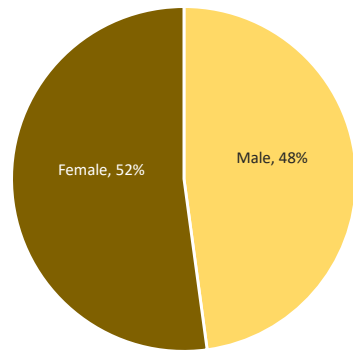

گھوٹو 10:8: پوسٹو آف ٹوریسم ڈیپارٹمنٹو آف سٹیٹو آف ٹوریسم ڈیپارٹمنٹو آف سٹیٹو آف ٹوریسم، 2015 - 2018

TABLE 10.8: MONTHLY ARRIVAL OF TOURISTS BY SEX, 2015 - 2018

	گھوٹو	جانوری	فروری	مارچ	اپریل	مئی	جون	جولائی	اگست	ستمبر	اکتوبر	نومبر	دسمبر	
	Total	Jan	Feb	Mar	Apr	May	Jun	Jul	Aug	Sep	Oct	Nov	Dec	
2015														2015
Total	1,234,248	97,073	120,468	112,427	102,242	95,389	81,506	104,517	110,144	95,511	105,498	90,218	119,255	گھوٹو
Male	598,458	47,173	57,866	54,087	49,321	46,353	39,330	49,602	53,154	46,533	52,055	44,453	58,531	مرد
Female	635,790	49,900	62,602	58,340	52,921	49,036	42,176	54,915	56,990	48,978	53,443	45,765	60,724	سٹریٹ
2016														2016
Total	1,286,135	108,396	120,639	115,131	103,493	93,228	79,034	110,432	112,282	101,909	117,489	104,572	119,530	گھوٹو
Male	623,657	52,580	58,245	55,809	49,741	45,523	37,767	52,833	53,869	49,635	58,020	51,192	58,443	مرد
Female	662,478	55,816	62,394	59,322	53,752	47,705	41,267	57,599	58,413	52,274	59,469	53,380	61,087	سٹریٹ
2017														2017
Total	1,389,542	125,336	121,052	112,665	119,774	93,491	85,222	113,175	121,310	105,984	127,986	120,506	143,041	گھوٹو
Male	667,286	60,242	58,195	54,157	57,109	45,177	40,579	54,239	57,649	51,284	61,740	57,934	68,981	مرد
Female	722,256	65,094	62,857	58,508	62,665	48,314	44,643	58,936	63,661	54,700	66,246	62,572	74,060	سٹریٹ
2018														2018
Total	1,484,274	142,351	144,286	133,466	119,713	92,913	93,786	122,332	123,992	107,620	127,393	125,604	150,818	گھوٹو
Male	710,256	67,601	68,779	64,018	57,300	44,543	44,461	58,223	58,839	51,698	61,444	60,624	72,726	مرد
Female	774,018	74,750	75,507	69,448	62,413	48,370	49,325	64,109	65,153	55,922	65,949	64,980	78,092	سٹریٹ

Source: Ministry of Tourism

سٹریٹ ڈیپارٹمنٹو آف سٹیٹو آف ٹوریسم، گھوٹو

Figure 10.12: Percentage of tourist arrival by sex, 2018

Figure 10.13: Tourist arrival by sex, 2015 - 2018