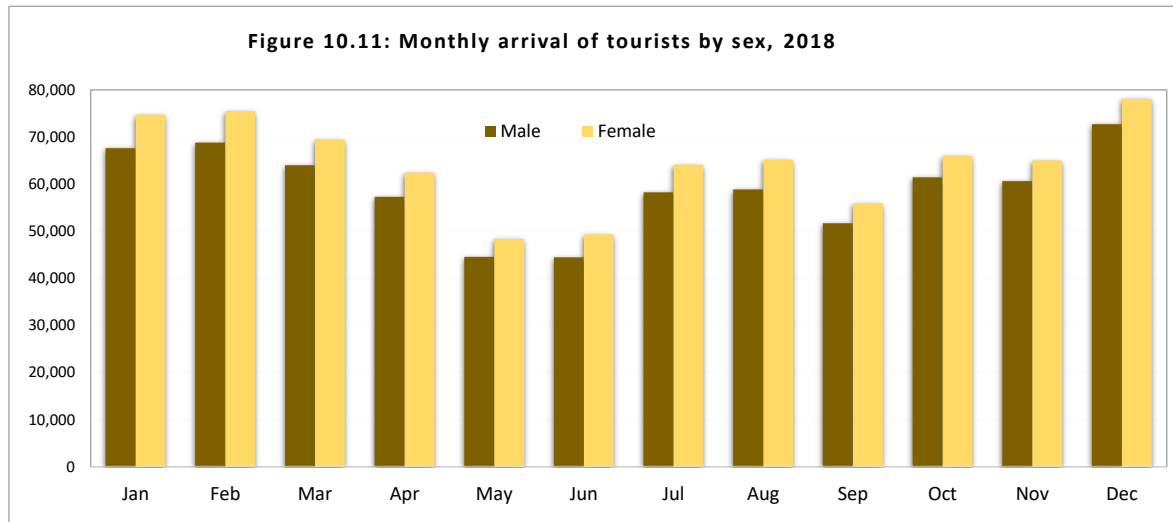

گھوٹو 10:8: پوسٹو آف ٹوریسم ڈیپارٹمنٹو آف سٹیٹو آف ٹوریسم ڈیپارٹمنٹو آف سٹیٹو آف ٹوریسم، 2015 - 2018

TABLE 10.8: MONTHLY ARRIVAL OF TOURISTS BY SEX, 2015 - 2018

	گھوٹو	جانوری	فروری	مارچ	اپریل	مئی	جون	جولائی	اگست	ستمبر	اکتوبر	نومبر	دسمبر	
	Total	Jan	Feb	Mar	Apr	May	Jun	Jul	Aug	Sep	Oct	Nov	Dec	
2015														2015
Total	1,234,248	97,073	120,468	112,427	102,242	95,389	81,506	104,517	110,144	95,511	105,498	90,218	119,255	گھوٹو
Male	598,458	47,173	57,866	54,087	49,321	46,353	39,330	49,602	53,154	46,533	52,055	44,453	58,531	مرد
Female	635,790	49,900	62,602	58,340	52,921	49,036	42,176	54,915	56,990	48,978	53,443	45,765	60,724	سٹریٹ
2016														2016
Total	1,286,135	108,396	120,639	115,131	103,493	93,228	79,034	110,432	112,282	101,909	117,489	104,572	119,530	گھوٹو
Male	623,657	52,580	58,245	55,809	49,741	45,523	37,767	52,833	53,869	49,635	58,020	51,192	58,443	مرد
Female	662,478	55,816	62,394	59,322	53,752	47,705	41,267	57,599	58,413	52,274	59,469	53,380	61,087	سٹریٹ
2017														2017
Total	1,389,542	125,336	121,052	112,665	119,774	93,491	85,222	113,175	121,310	105,984	127,986	120,506	143,041	گھوٹو
Male	667,286	60,242	58,195	54,157	57,109	45,177	40,579	54,239	57,649	51,284	61,740	57,934	68,981	مرد
Female	722,256	65,094	62,857	58,508	62,665	48,314	44,643	58,936	63,661	54,700	66,246	62,572	74,060	سٹریٹ
2018														2018
Total	1,484,274	142,351	144,286	133,466	119,713	92,913	93,786	122,332	123,992	107,620	127,393	125,604	150,818	گھوٹو
Male	710,256	67,601	68,779	64,018	57,300	44,543	44,461	58,223	58,839	51,698	61,444	60,624	72,726	مرد
Female	774,018	74,750	75,507	69,448	62,413	48,370	49,325	64,109	65,153	55,922	65,949	64,980	78,092	سٹریٹ

Source: Ministry of Tourism

سٹریٹ ڈیپارٹمنٹو آف سٹیٹو آف ٹوریسم، گھوٹو

Figure 10.12: Percentage of tourist arrival by sex, 2018

Figure 10.13: Tourist arrival by sex, 2015 - 2018