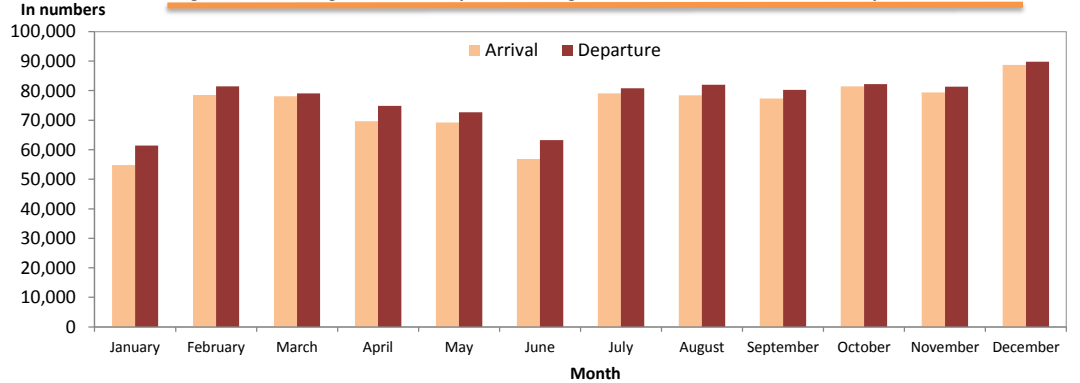

Figure 11.8: Passenger movement by domestic flights, at Ibrahim Naisr International Airport, 2016