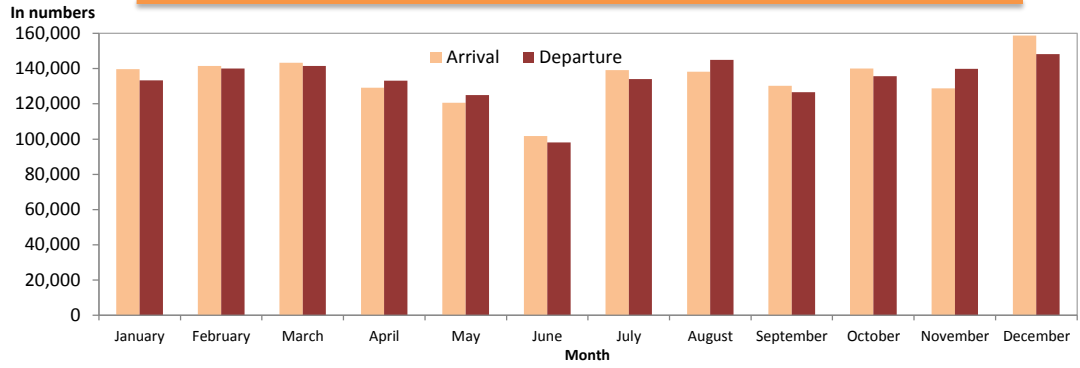

مجموعه 11.13: دستورات پرواز ماهانه در فرودگاه بین‌المللی ابراهیم ناسر، 2016

Table 11.13 : PASSENGER MOVEMENT AT IBRAHIM NASIR INTERNATIONAL AIRPORT BY MONTH, 2016

Month	International Flights		Domestic Flights		کلی
	Arrival	Departure	Arrival	Departure	
Total	1,611,148	1,600,553	891,654	929,202	کلی
January	139,623	133,267	54,848	61,431	ژانویه
February	141,501	140,129	78,557	81,406	فوریه
March	143,277	141,569	78,115	79,076	مارس
April	129,156	133,244	69,601	74,799	آوریل
May	120,551	124,896	69,205	72,643	مئی
June	101,652	98,063	56,896	63,279	ژوئن
July	139,088	134,054	79,109	80,844	جولای
August	138,223	144,932	78,409	82,003	اگست
September	130,311	126,653	77,323	80,302	سپتامبر
October	140,135	135,703	81,441	82,257	اکتوبر
November	128,783	139,862	79,448	81,335	نوامبر
December	158,848	148,181	88,702	89,827	دسامبر

Source: Civil Aviation Authority

منبع: سازمان هواپیمایی کشوری

Source: Civil Aviation Authority

منبع: سازمان هواپیمایی کشوری

**Figure 11.7: Passenger movement by international flights, at Ibrahim Nasir International Airport, 2016**