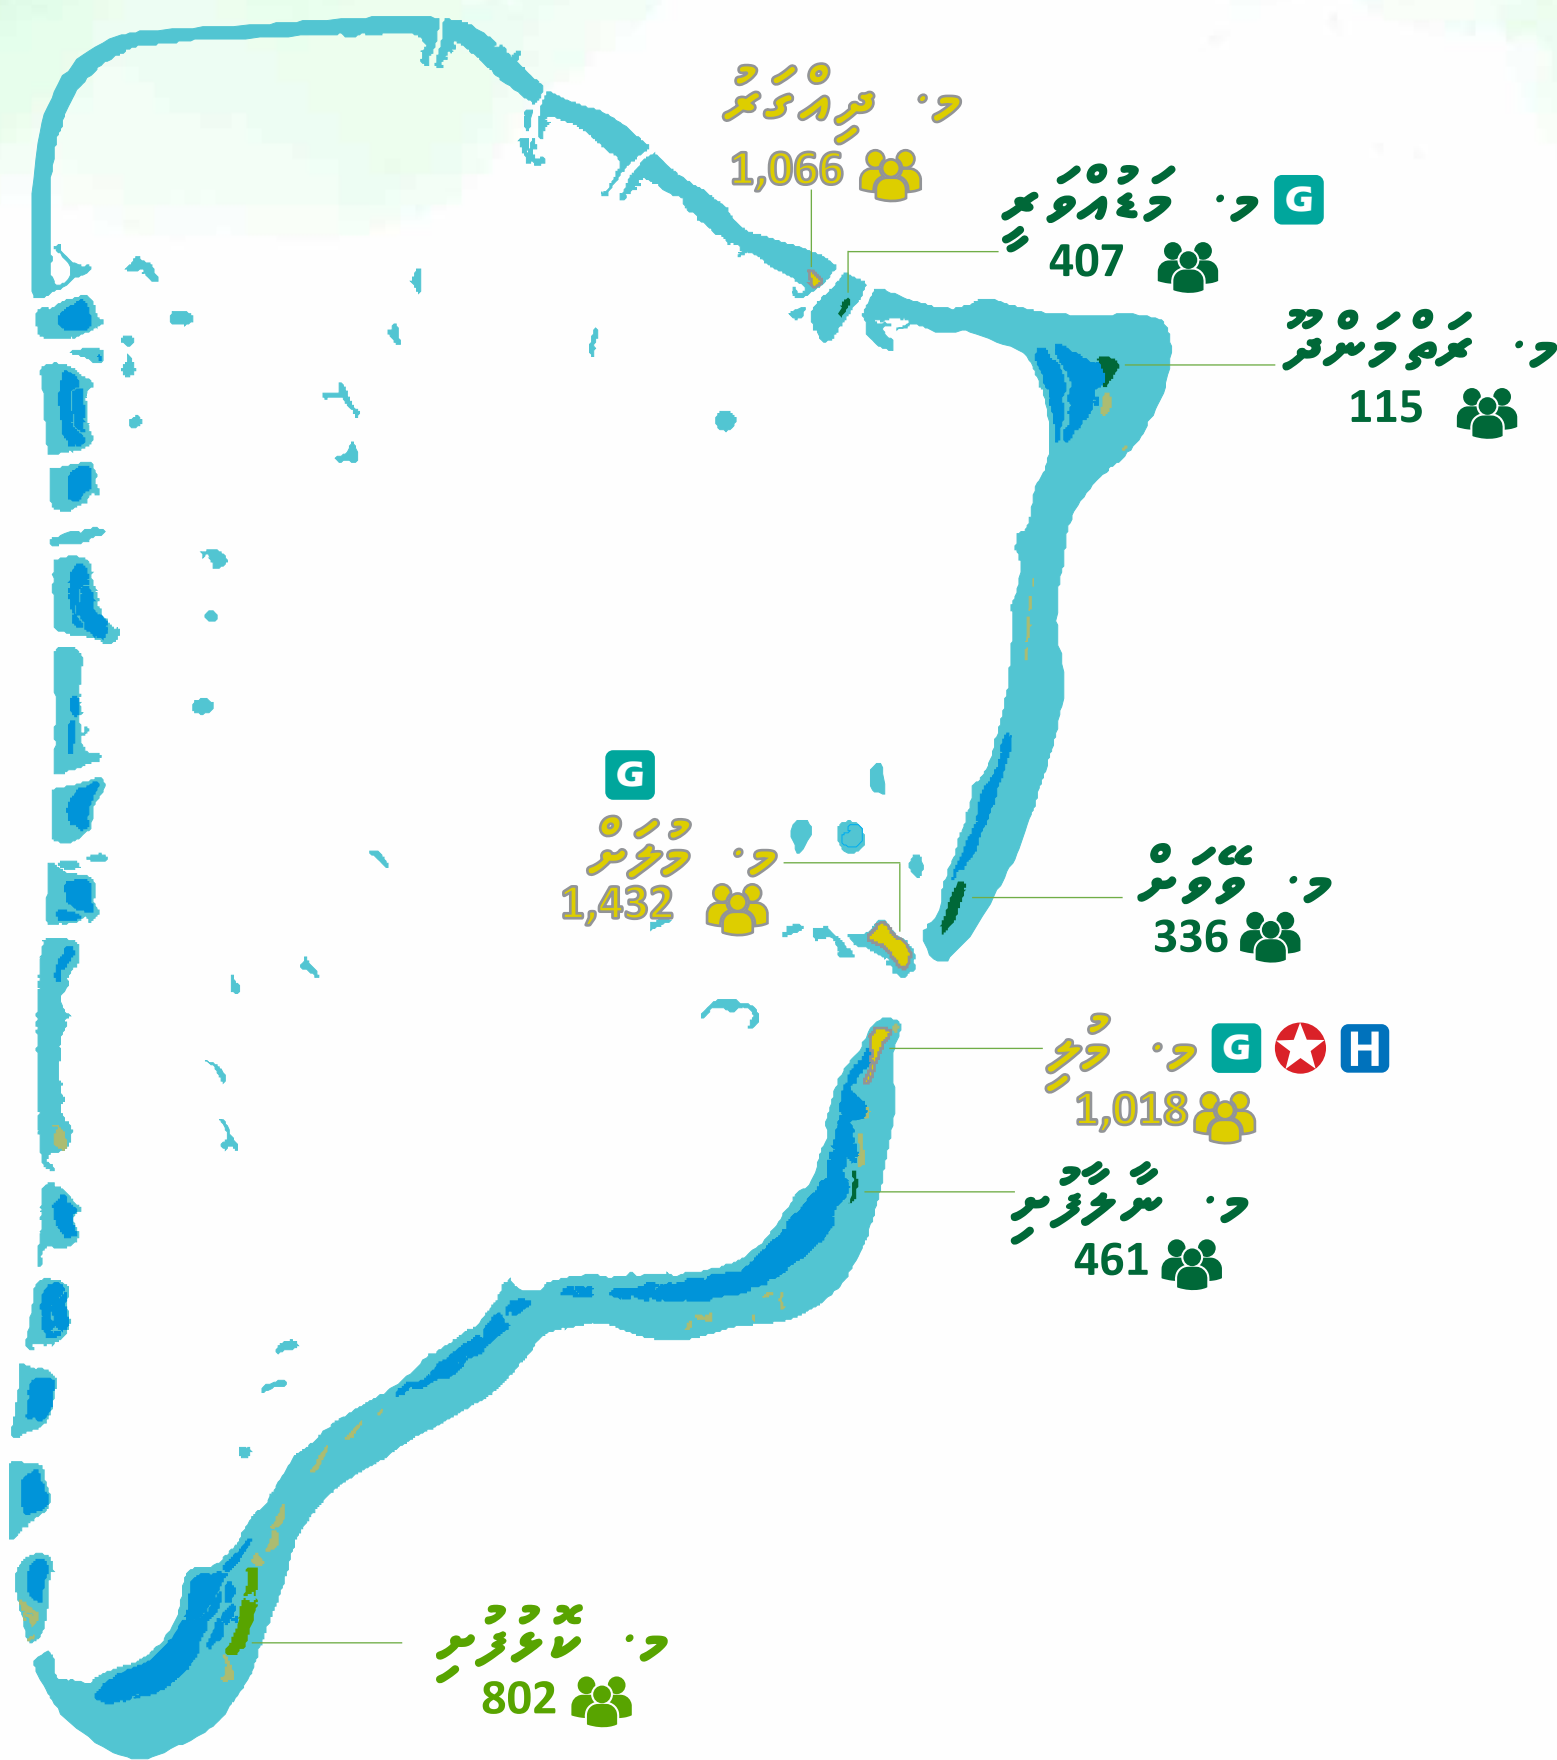

2020

2020

187
 164

2020 557,426 40.8% 1.2%

רשתות אספקת מים 2020

רשתות מים בלבן (רשתות אספקת מים) הן רשתות מים אספקת מים
 1.2% רשתות מים אספקת מים חלקי 8 רשתות. רשתות מים אספקת מים חלקי
 רשתות מים אספקת מים חלקי (21%) רשתות.