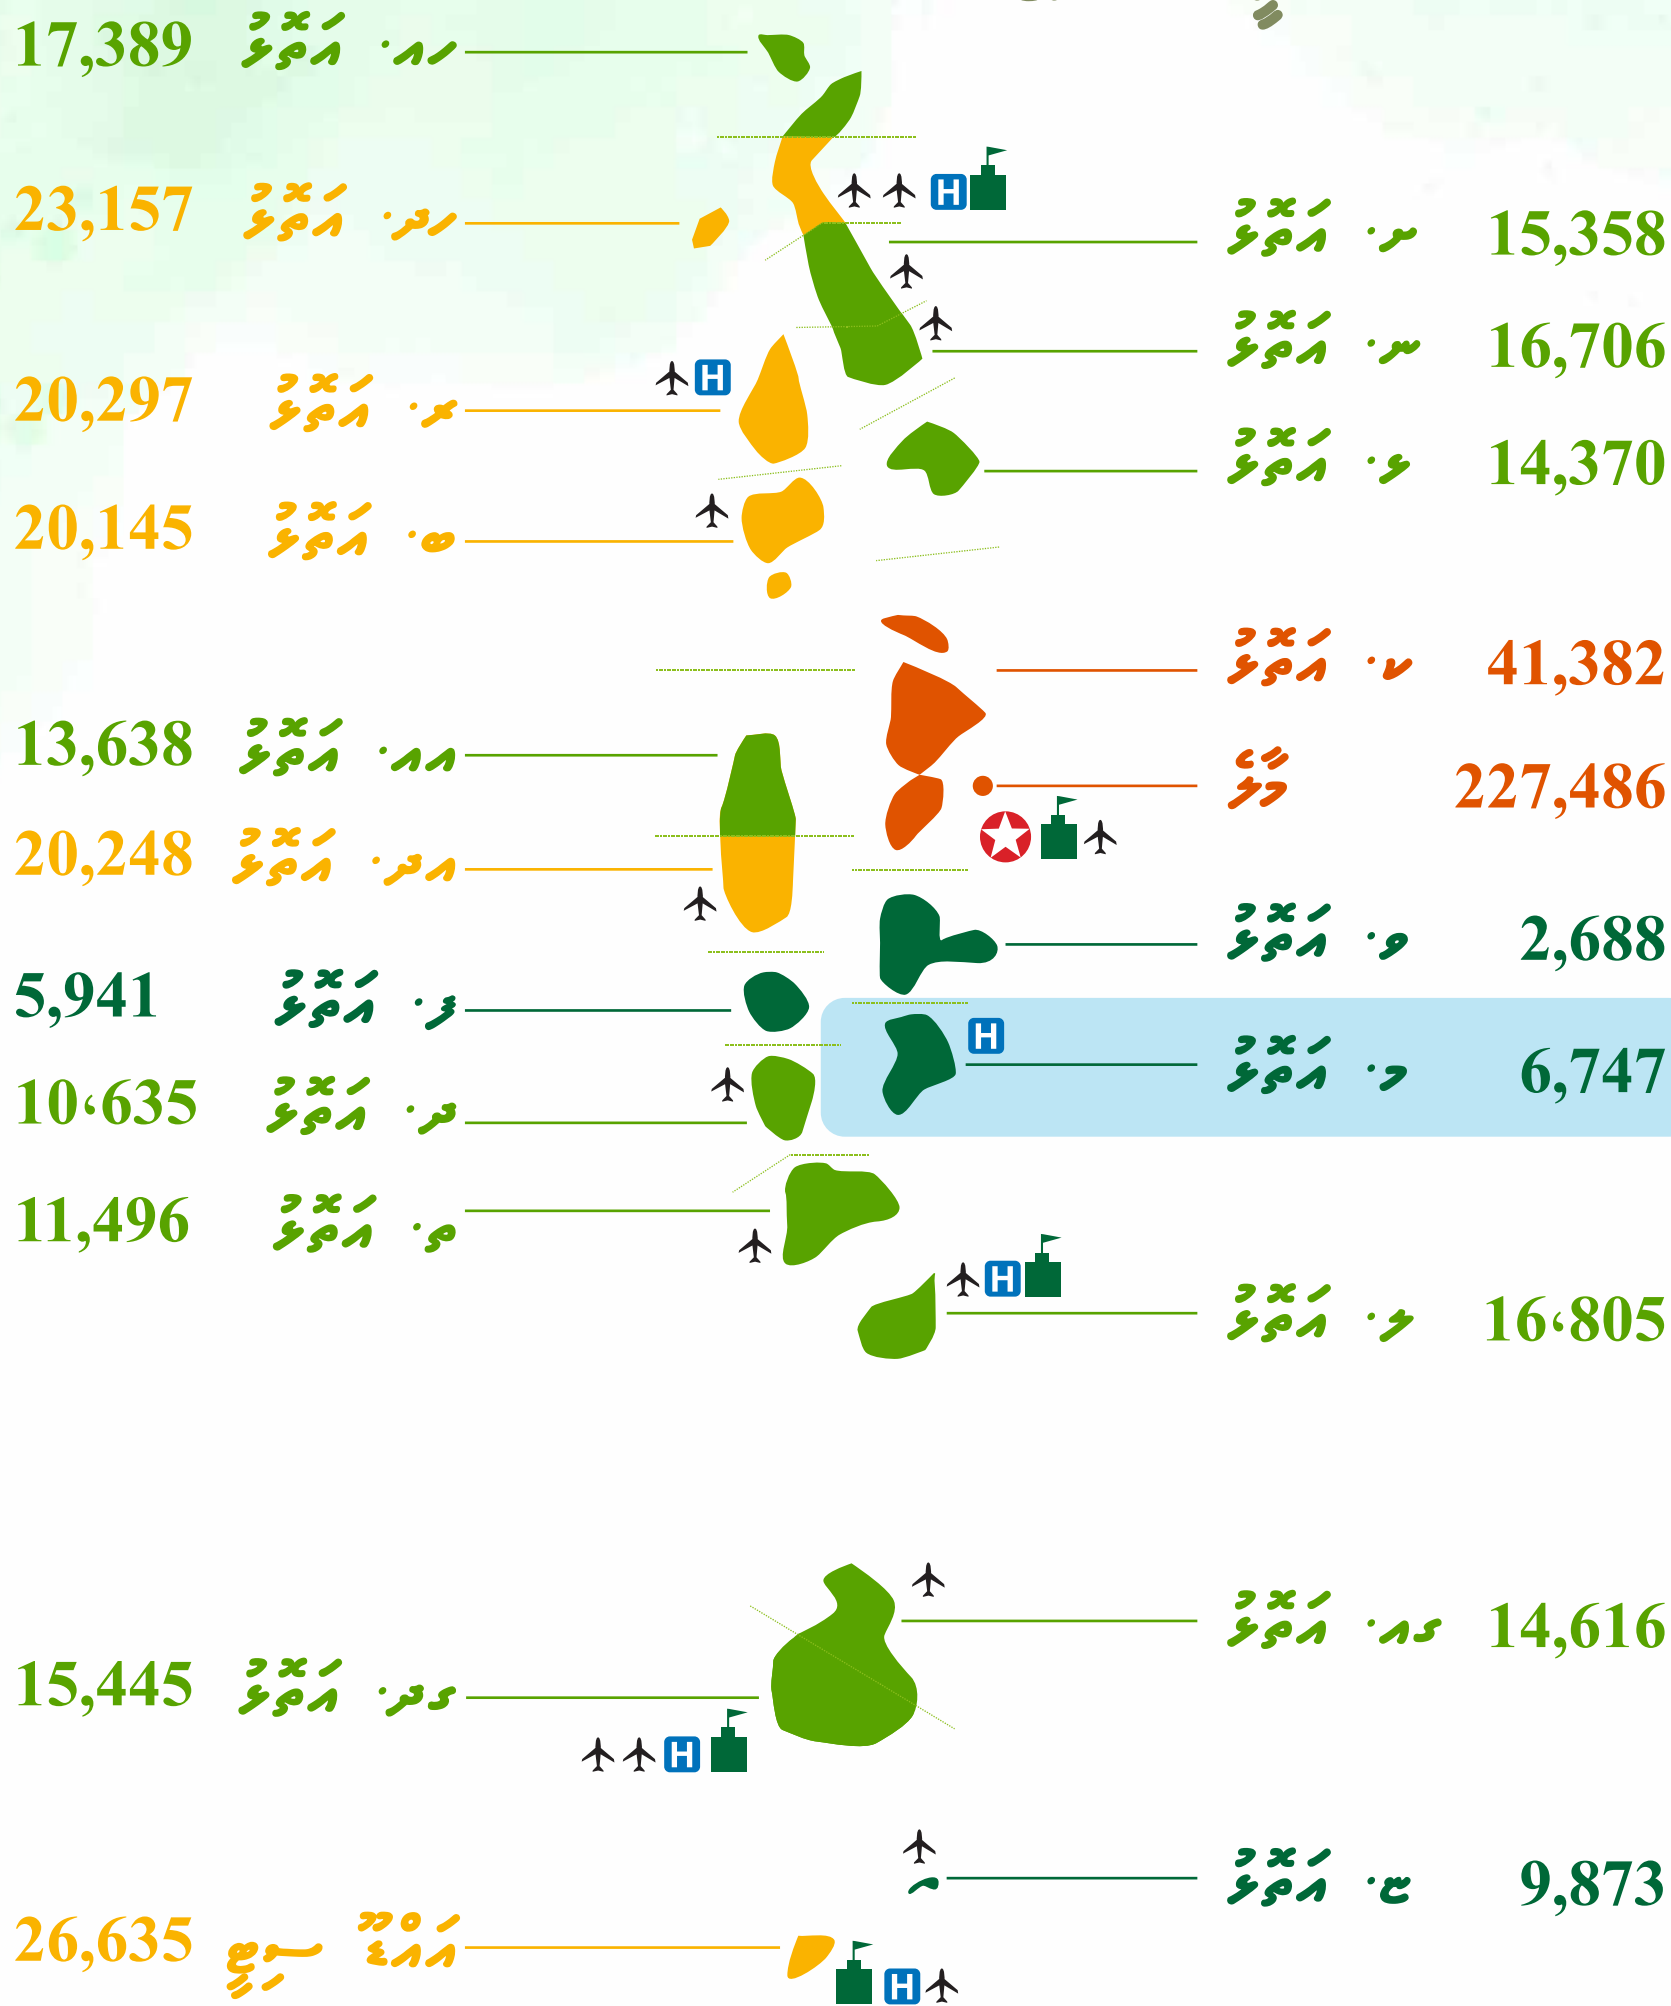

2020

2020

187
 164

2020 557,426 40.8% 1.2%

רשתות אספקת מים 2020

רשתות מים בלבן (רשתות אספקת מים) הן רשתות מים אספקת מים
 1.2% רשתות מים אספקת מים חלקי 8 רשתות. רשתות מים אספקת מים חלקי
 רשתות מים אספקת מים חלקי (21%) רשתות.