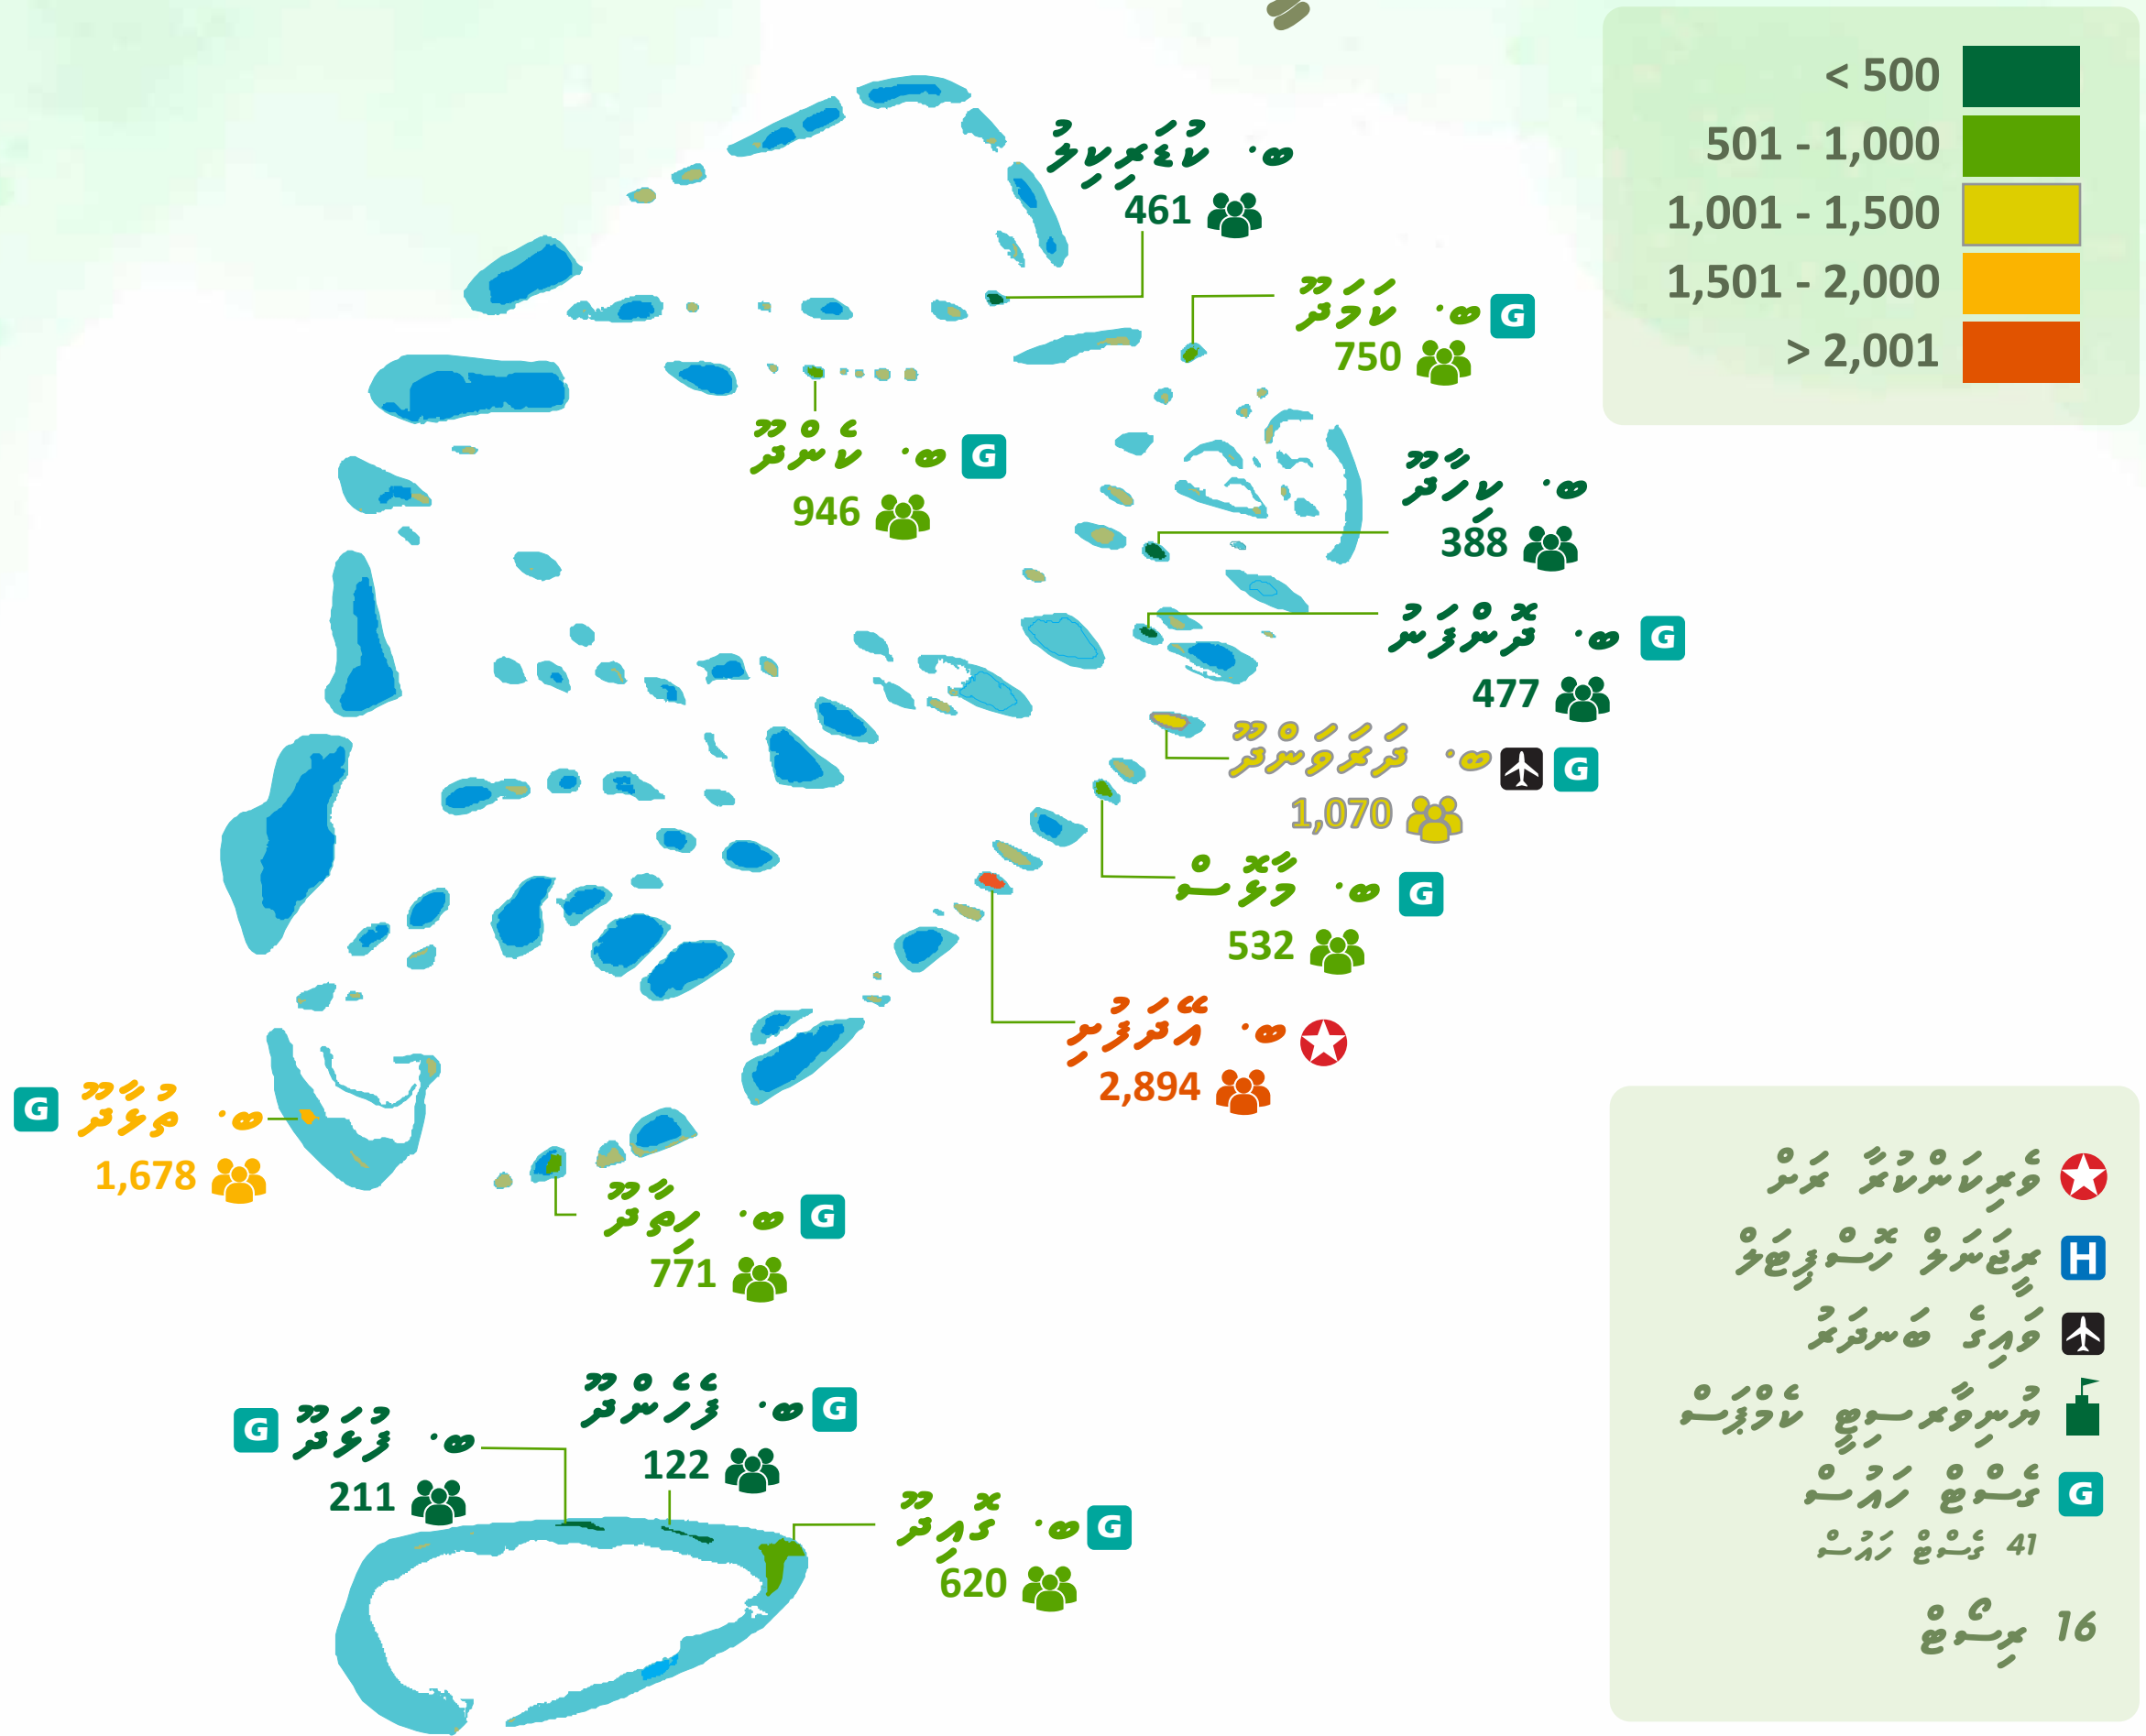

# 2020 ښارونه

## ښارونه

ښارونه 187  
 ښارونه 164

ښارونه 4  
 ښارونه 12

ښارونه 5  
 ښارونه 6

ښارونه 2020 ښارونه 557,426 ښارونه 40.8% ښارونه 3.6% ښارونه 187 ښارونه 164

# دۆشنبه ۲۰۲۰ قۇرۇلۇش (۱۰. ۲۰۲۰) دۆشنبه ۲۰۲۰

• 20,145 nəfər qeydiyyatda olanların 3.6% -i 2010-cı ilə nisbətən azalmışdır. 13 yaşdan yuxarıların 14% -i qeydiyyatda deyildir.

# კვირების ტენდენციური (2016) მონიტორინგი

საქართველოს მთავრობის განცხადებით, საქართველოში კვირების ტენდენციური მონიტორინგის შედეგად, 163 რაიონში დაფიქსირდა კვირების ტენდენციური მონიტორინგის შედეგად 50-ზე მეტი აქტიური შემთხვევა (2016).  
საქართველოს მთავრობის განცხადებით, საქართველოში კვირების ტენდენციური მონიტორინგის შედეგად, 17 რაიონში დაფიქსირდა კვირების ტენდენციური მონიტორინგის შედეგად 100-ზე მეტი აქტიური შემთხვევა (2016).