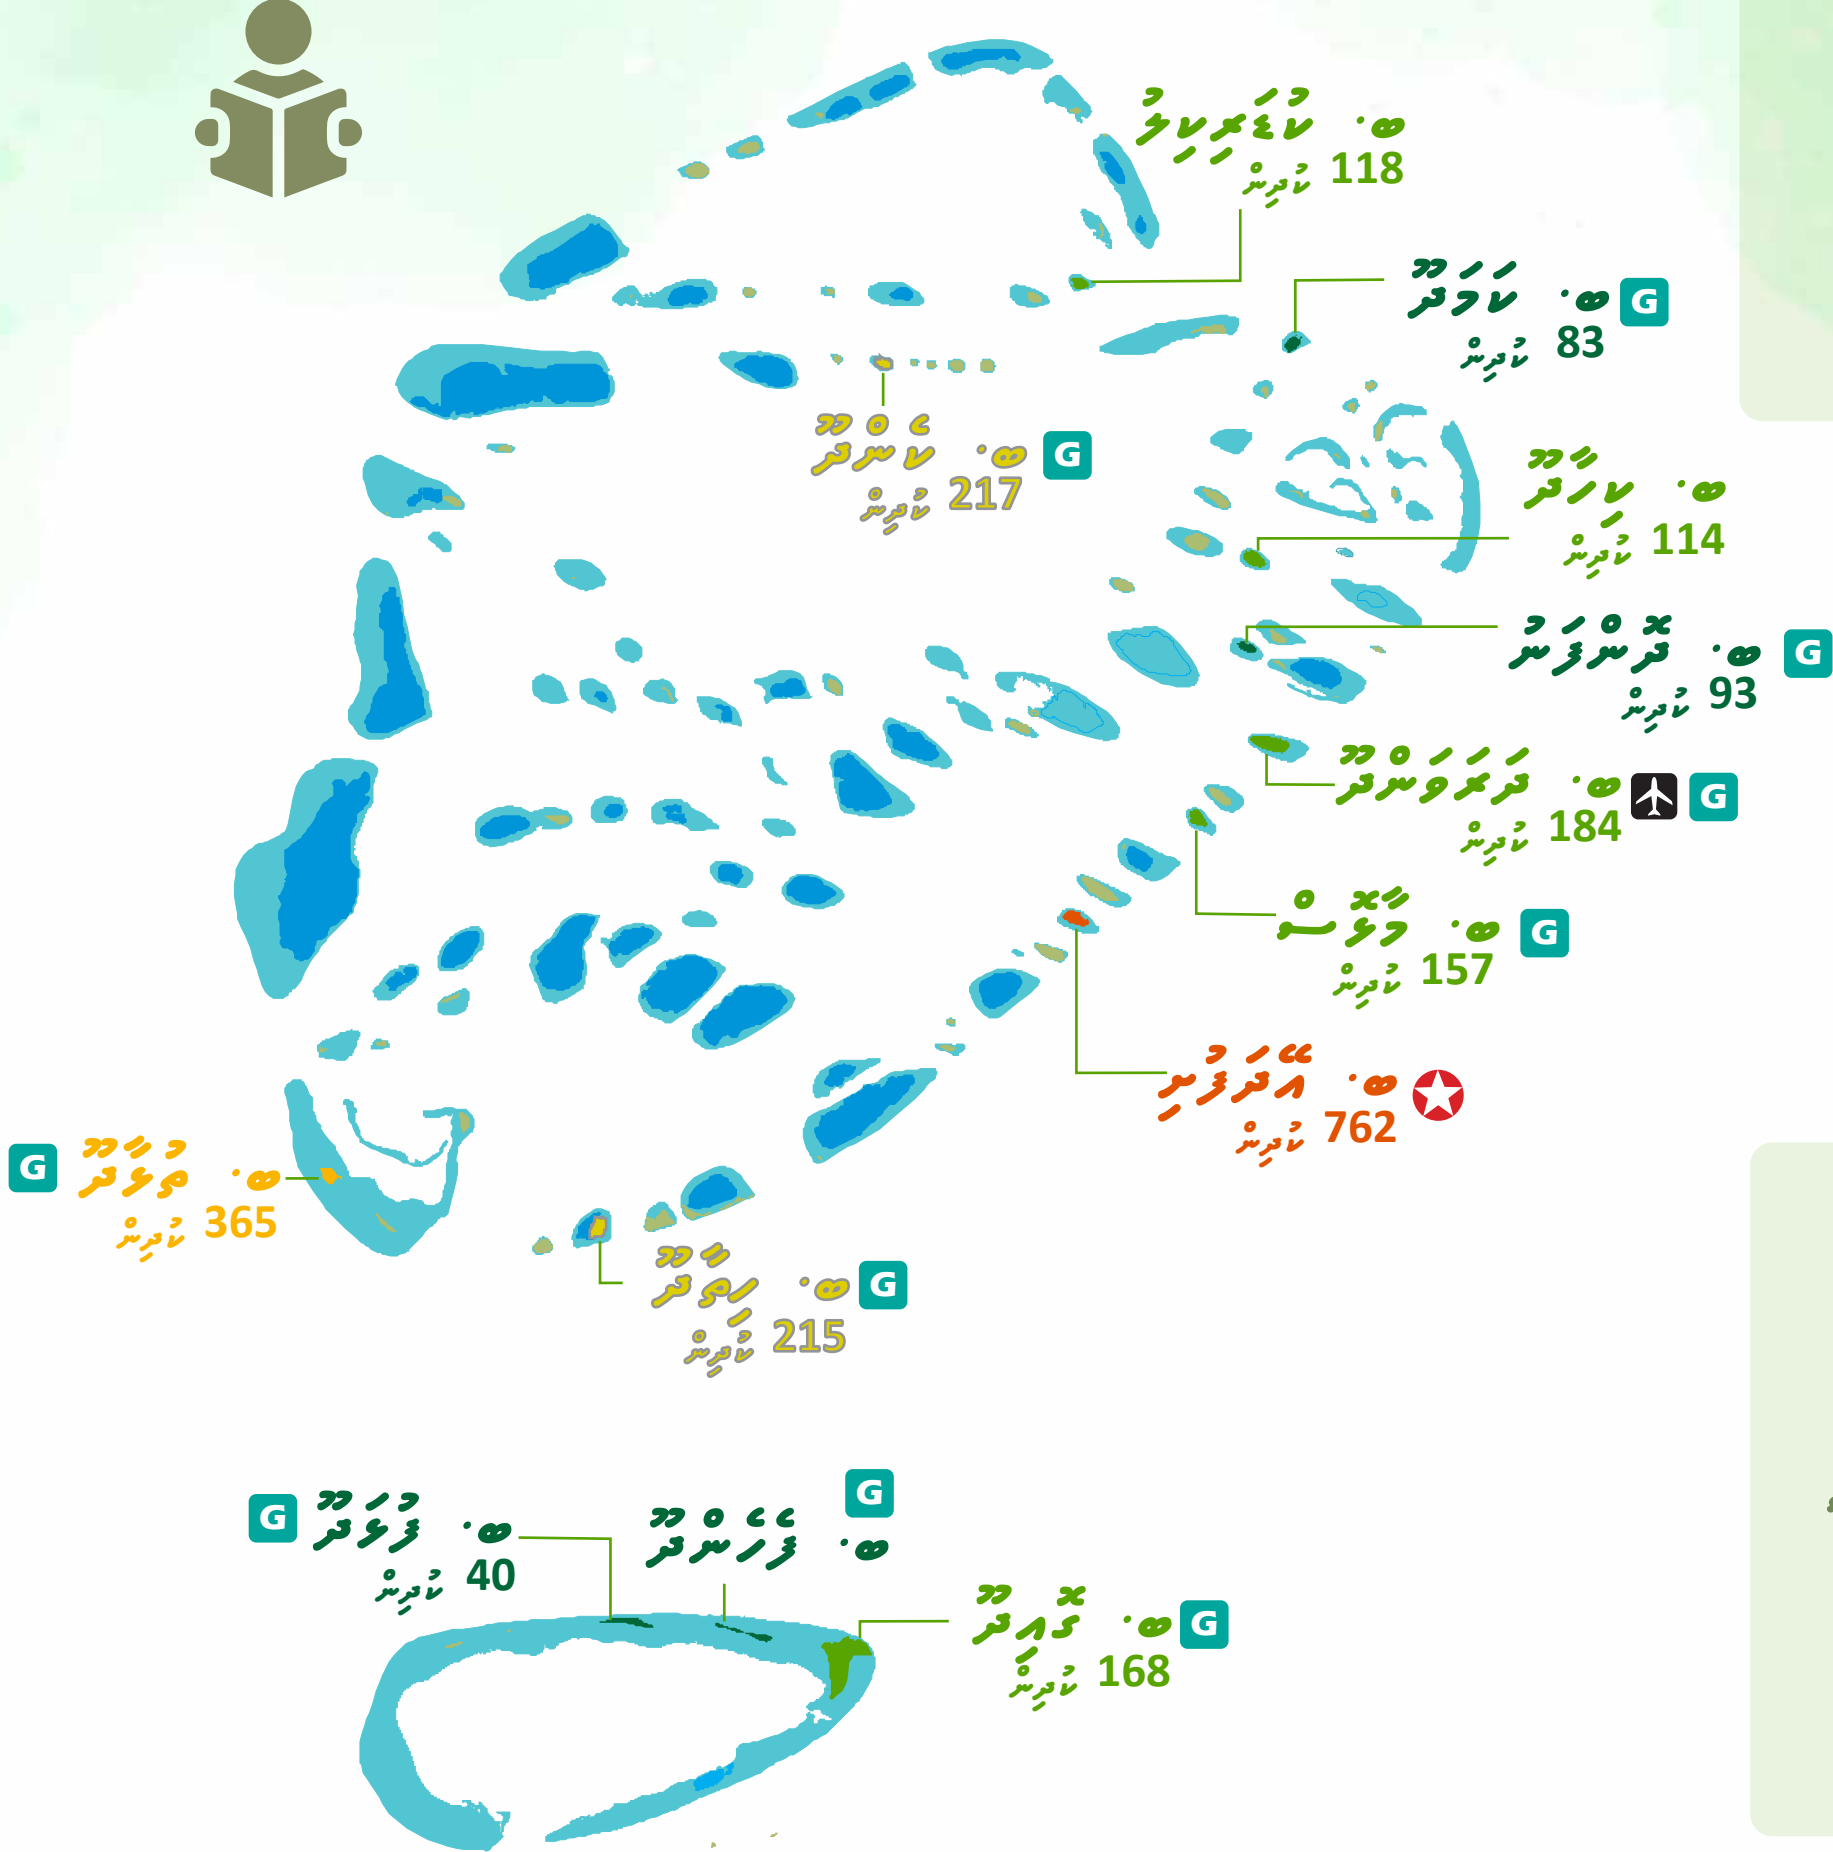

# دۆشنبه ۲۰۲۰ قۇرۇلۇش (۱۰. ۲۰۲۰) دۆشنبه ۲۰۲۰

• 20,145 nəfər qeydiyyatda olanların 3.6% -i 2010-cı ilə nisbətən azalmışdır. 13 yaşdan yuxarıların 14% -i qeydiyyatda deyildir.

# კვირების ტენდენციური (2016) მონიტორინგი

საქართველოს მთავრობის განცხადებით, საქართველოში კვირების ტენდენციური მონიტორინგის შედეგად, 163 რაიონში დაფიქსირდა კვირების ტენდენციური მონიტორინგის შედეგად 50-ზე მეტი აქტიური შემთხვევა (2016).  
საქართველოს მთავრობის განცხადებით, საქართველოში კვირების ტენდენციური მონიტორინგის შედეგად, 17 რაიონში დაფიქსირდა კვირების ტენდენციური მონიტორინგის შედეგად 100-ზე მეტი აქტიური შემთხვევა (2016).

# 2019-2020 2020-2021 2021-2022 2022-2023 2023-2024 2024-2025 2025-2026 2026-2027 2027-2028 2028-2029 2029-2030 2030-2031 2031-2032 2032-2033 2033-2034 2034-2035 2035-2036 2036-2037 2037-2038 2038-2039 2039-2040 2040-2041 2041-2042 2042-2043 2043-2044 2044-2045 2045-2046 2046-2047 2047-2048 2048-2049 2049-2050 2050-2051 2051-2052 2052-2053 2053-2054 2054-2055 2055-2056 2056-2057 2057-2058 2058-2059 2059-2060 2060-2061 2061-2062 2062-2063 2063-2064 2064-2065 2065-2066 2066-2067 2067-2068 2068-2069 2069-2070 2070-2071 2071-2072 2072-2073 2073-2074 2074-2075 2075-2076 2076-2077 2077-2078 2078-2079 2079-2080 2080-2081 2081-2082 2082-2083 2083-2084 2084-2085 2085-2086 2086-2087 2087-2088 2088-2089 2089-2090 2090-2091 2091-2092 2092-2093 2093-2094 2094-2095 2095-2096 2096-2097 2097-2098 2098-2099 2099-2100