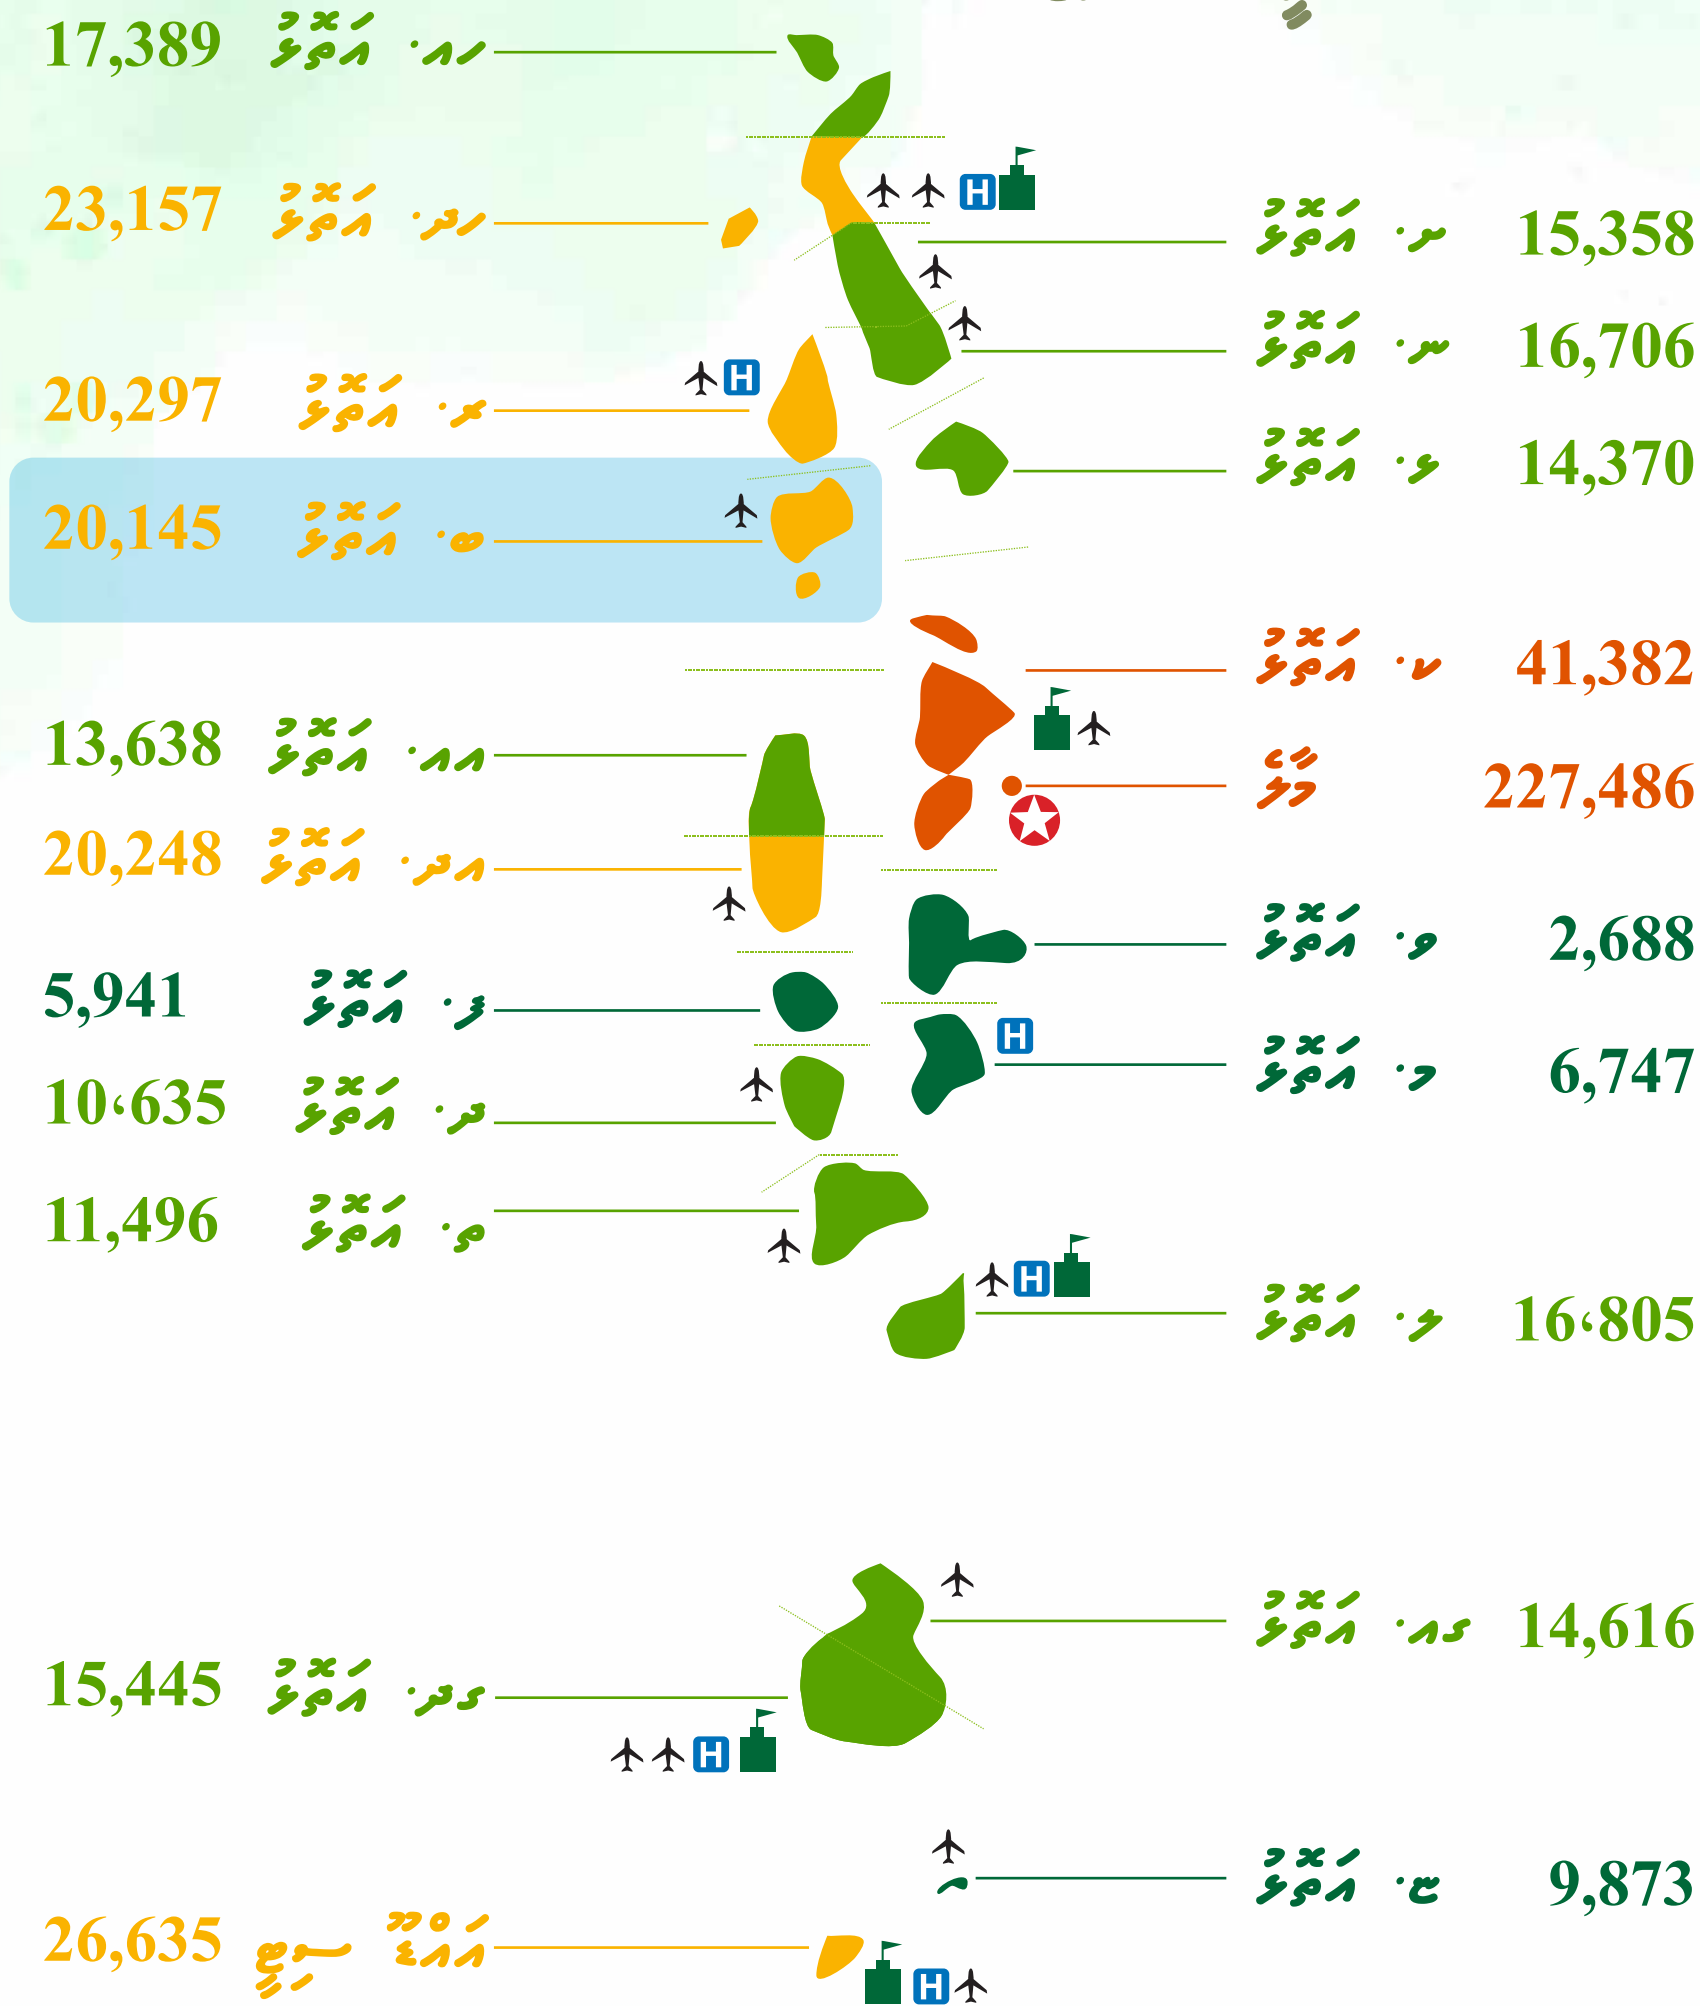

# 2020 ښارونه

## ښارونه

ښارونه 187  
 ښارونه 164

ښارونه 4  
 ښارونه 12

ښارونه 5  
 ښارونه 6

ښارونه 2020 ښارونه 557,426 ښارونه 40.8% ښارونه 3.6% ښارونه 187 ښارونه 164

# دۆشنبه ۲۰۲۰ قۇرۇلۇش (۱۰. ۲۰۲۰) دۆشنبه ۲۰۲۰

• 20,145 nəfər qeydiyyatda olanların 3.6% -i 2010-cı ilə nisbətən azalmışdır. 13 yaşdan yuxarıların 14% -i qeydiyyatda deyildir.

# კვირების ტენდენციური (2016) მონიტორინგი

საქართველოს მთავრობის განცხადებით, საქართველოში კვირების ტენდენციური მონიტორინგის შედეგად, 163 რაიონში დაფიქსირდა კვირების ტენდენციური მონიტორინგის შედეგად 50-ზე მეტი აქტიური შემთხვევა (2016).  
საქართველოს მთავრობის განცხადებით, საქართველოში კვირების ტენდენციური მონიტორინგის შედეგად, 17 რაიონში დაფიქსირდა კვირების ტენდენციური მონიტორინგის შედეგად 100-ზე მეტი აქტიური შემთხვევა (2016).