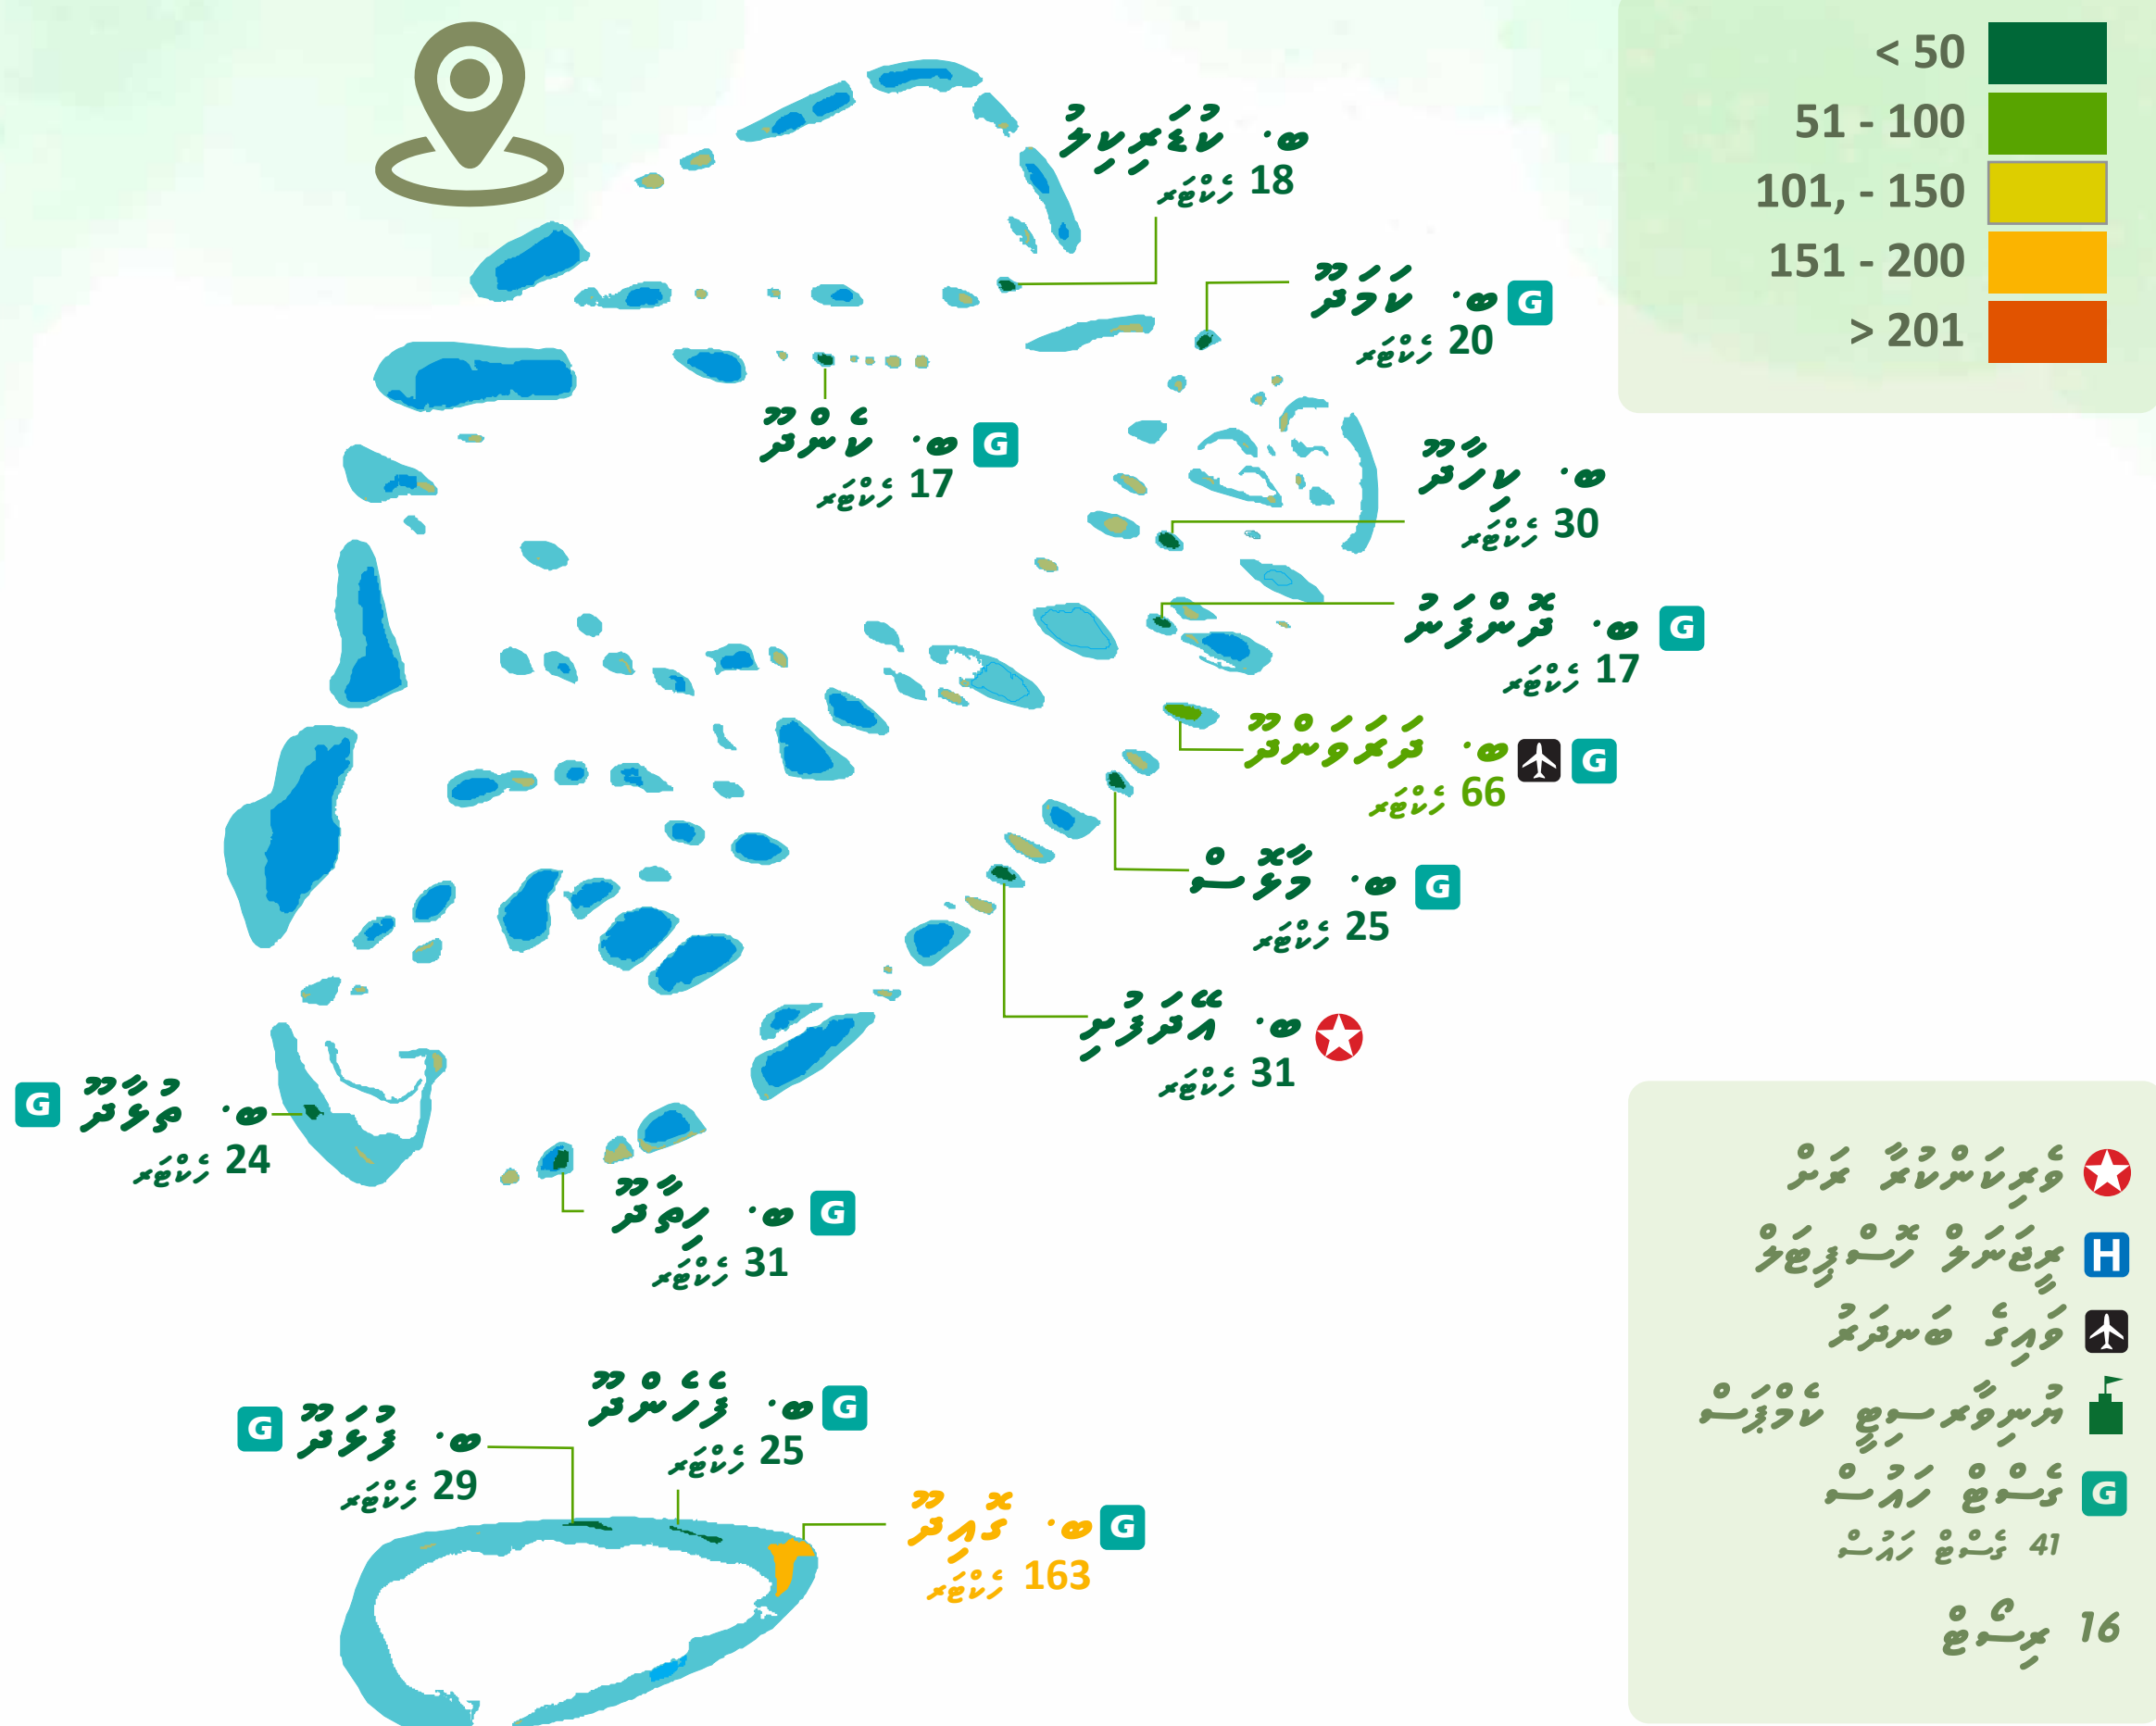

## ښارونه

ښارونه 187  
 ښارونه 164

ښارونه 4  
 ښارونه 12

ښارونه 5  
 ښارونه 6

ښارونه 2020 ښارونه 557,426 ښارونه 40.8% ښارونه 3.6% ښارونه 187 ښارونه 164

# دۆشنبه ۲۰۲۰ قۇرۇلۇش (۱۰. ۲۰۲۰) دۆشنبه ۲۰۲۰

• 20,145 nəfər qeydiyyatda olanların 3.6% -i 2010-cı ilə nisbətən azalmışdır. 13 yaşdan yuxarıların 14% -i qeydiyyatda deyildir.

# კვირების ტენდენციური (2016) მონიტორინგი

საქართველოს მთავრობის განცხადებით, საქართველოში კვირების ტენდენციური მონიტორინგის შედეგად, 163 რაიონში დაფიქსირდა კვირების ტენდენციური მონიტორინგის შედეგად 50-ზე მეტი აქტიური შემთხვევა (2016).  
საქართველოს მთავრობის განცხადებით, საქართველოში კვირების ტენდენციური მონიტორინგის შედეგად, 17 რაიონში დაფიქსირდა კვირების ტენდენციური მონიტორინგის შედეგად 100-ზე მეტი აქტიური შემთხვევა (2016).

# 2019-2020 2020-2021 2021-2022 2022-2023 2023-2024 2024-2025 2025-2026 2026-2027 2027-2028 2028-2029 2029-2030 2030-2031 2031-2032 2032-2033 2033-2034 2034-2035 2035-2036 2036-2037 2037-2038 2038-2039 2039-2040 2040-2041 2041-2042 2042-2043 2043-2044 2044-2045 2045-2046 2046-2047 2047-2048 2048-2049 2049-2050 2050-2051 2051-2052 2052-2053 2053-2054 2054-2055 2055-2056 2056-2057 2057-2058 2058-2059 2059-2060 2060-2061 2061-2062 2062-2063 2063-2064 2064-2065 2065-2066 2066-2067 2067-2068 2068-2069 2069-2070 2070-2071 2071-2072 2072-2073 2073-2074 2074-2075 2075-2076 2076-2077 2077-2078 2078-2079 2079-2080 2080-2081 2081-2082 2082-2083 2083-2084 2084-2085 2085-2086 2086-2087 2087-2088 2088-2089 2089-2090 2090-2091 2091-2092 2092-2093 2093-2094 2094-2095 2095-2096 2096-2097 2097-2098 2098-2099 2099-2100