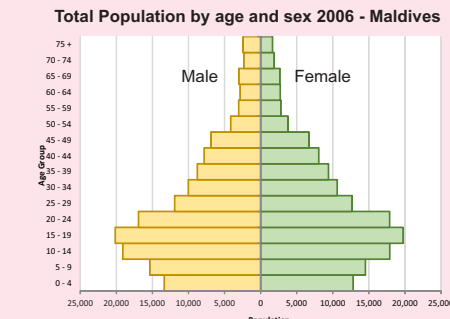

ދިވެހިރާއްޖޭގެ ރާއްޖޭގެ ރައްދު

Total Maldivian Population

2014 ރާއްޖޭގެ ރައްދު
 ރާއްޖޭގެ ރައްދު

THE HISTORY OF CENSUS

1911	1977	1985	1990	1995	2000	2006	2014
72,237	142,832	180,088	213,215	244,814	270,101	298,968	344,023