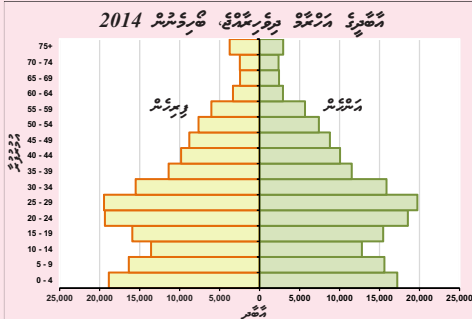

ދިވެހިރާއްޖޭގެ ރާއްޖޭގެ ރައްދު

Total Maldivian Population

2014 ރާއްޖޭގެ ރައްދު
 ރާއްޖޭގެ ރައްދު

THE HISTORY OF CENSUS

1911	1977	1985	1990	1995	2000	2006	2014
72,237	142,832	180,088	213,215	244,814	270,101	298,968	344,023