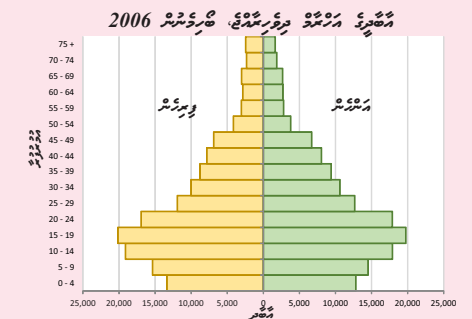

ދިވެހިރާއްޖޭގެ ރާއްޖޭގެ ރައްދު

Total Maldivian Population

2014 ރާއްޖޭގެ ރައްދު
 ރާއްޖޭގެ ރައްދު

THE HISTORY OF CENSUS

1911	1977	1985	1990	1995	2000	2006	2014
72,237	142,832	180,088	213,215	244,814	270,101	298,968	344,023