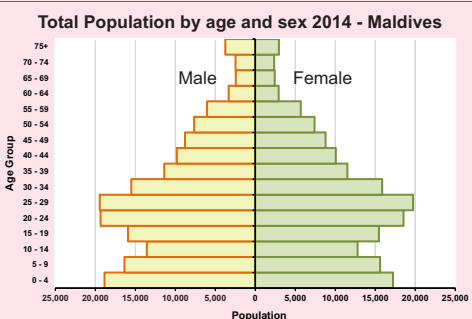

ދިވެހިރާއްޖޭގެ ރާއްޖޭގެ ރައްދު

Total Maldivian Population

2014 ރާއްޖޭގެ ރައްދު
 ރާއްޖޭގެ ރައްދު

THE HISTORY OF CENSUS

1911	1977	1985	1990	1995	2000	2006	2014
72,237	142,832	180,088	213,215	244,814	270,101	298,968	344,023