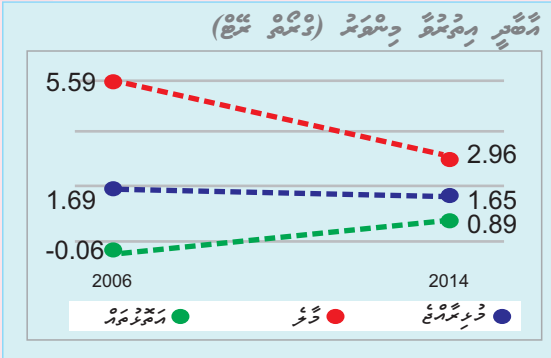

ދިވެހިރާއްޖޭގެ ރާއްޖޭގެ ރައްދު

Total Maldivian Population

2014 ރާއްޖޭގެ ރައްދު
 ރާއްޖޭގެ ރައްދު

THE HISTORY OF CENSUS

1911	1977	1985	1990	1995	2000	2006	2014
72,237	142,832	180,088	213,215	244,814	270,101	298,968	344,023