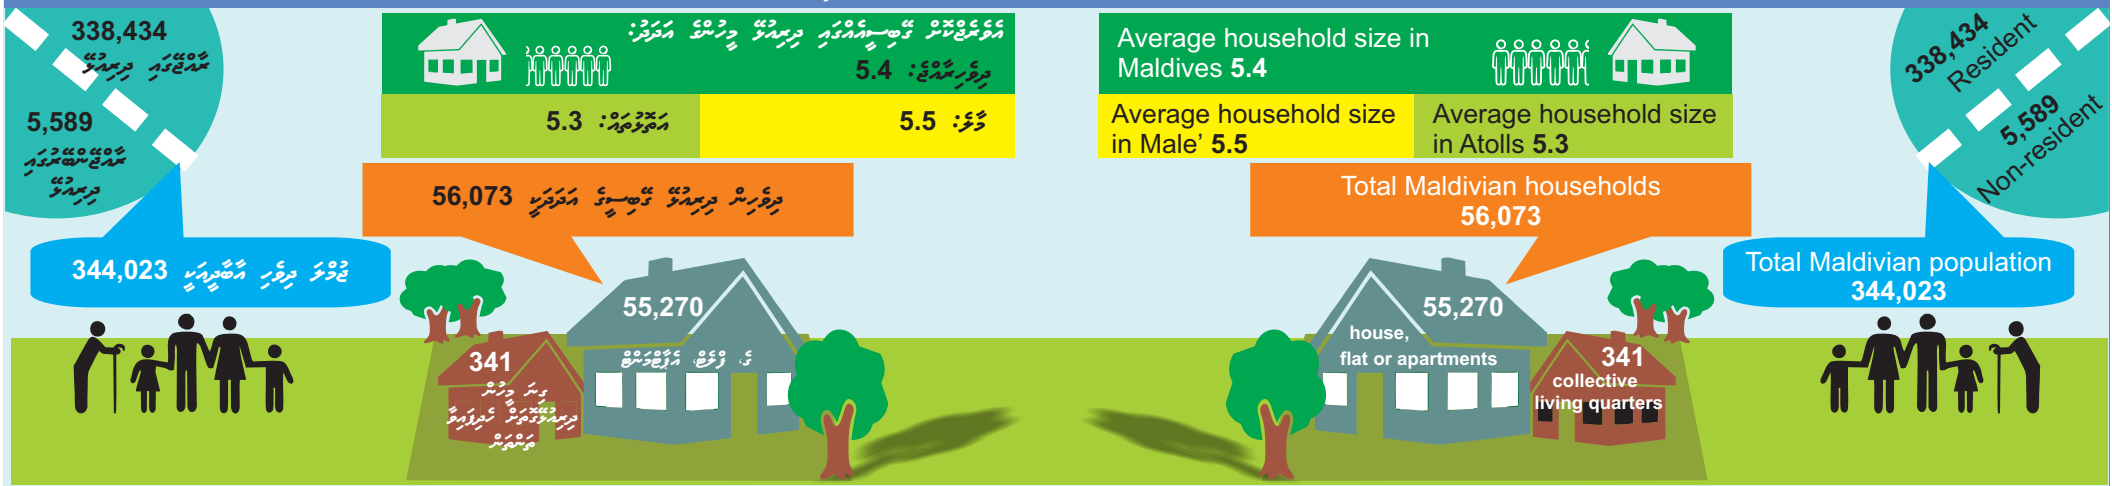

ދިވެހިރާއްޖޭގެ ރާއްޖޭގެ ރައްދު

Total Maldivian Population

2014 ރާއްޖޭގެ ރައްދު
 ރާއްޖޭގެ ރައްދު

THE HISTORY OF CENSUS

1911	1977	1985	1990	1995	2000	2006	2014
72,237	142,832	180,088	213,215	244,814	270,101	298,968	344,023